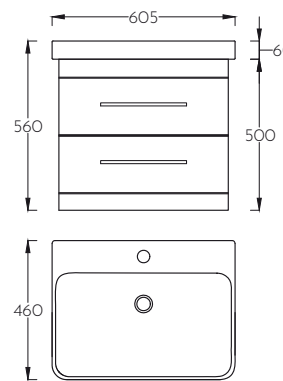

44,1 kg (+5%)

620x505x515

0.161 m³

ŠIFRA/CODE: 1105

STANCE 85

51,5 kg (+5%)

920x505x515

0.239 m³

ŠIFRA/CODE: 1003
LUXOR Art 50 Drvo

14,5 kg (+5%)
550x170x790
0,074 m³

ŠIFRA/CODE: 1008
LUXOR Art 60 Drvo

16,7 kg (+5%)
850x180x620
0,095 m³

ŠIFRA/CODE: 1013
LUXOR Art 80 Drvo

21,6 kg (+5%)
830x180x830
0,124 m³

ŠIFRA/CODE: 0999
LUXOR 50V Drvo

26,8 kg (+5%)
540x50x530
0,143 m³

ŠIFRA/CODE: 1001
LUXOR 50F Drvo

36 kg (+5%)
540x50x530
0,143 m³

ŠIFRA/CODE: 1004
LUXOR 60V Drvo

31,9 kg (+5%)
620x505x515
0,161 m³

ŠIFRA/CODE: 1006
LUXOR 60F Drvo

42,2 kg (+5%)
620x505x515
0,161 m³

ŠIFRA/CODE: 1122
LUXOR VB Drvo

33,6 kg (+5%)
1620x420x360
0,245 m³

ŠIFRA/CODE: 1029
LUXOR Vertikal Drvo

35,8 kg (+5%)
1620x420x360
0,245 m³

ANTRACIT
ANTHRACITE

ŠIFRA/CODE: 1018
LUXOR Art 50 Antr.