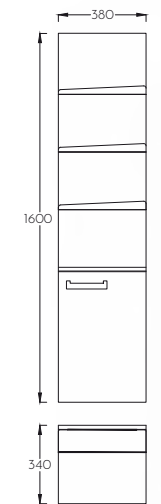

NEON

ŠIFRA/CODE: 0971
NEON Art 45

ŠIFRA/CODE: 0975
NEON Art 60

ŠIFRA/CODE: 0969
NEON 45

ŠIFRA/CODE: 0973
NEON 60

ŠIFRA/CODE: 0972
NEON Vertikala

7,9 kg (+5%)
990x990x990
0,999 m³

10,2 kg (+5%)
990x990x990
0,999 m³