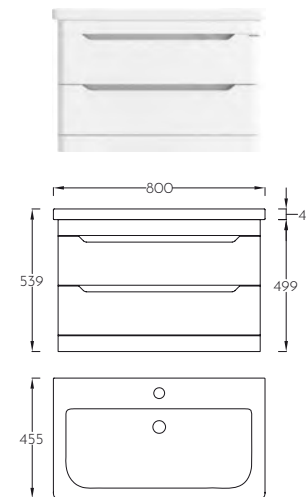

ŠIFRA/CODE: 0845
SOFT 80F White

49,6 kg (+5%)
820x505x515
0,213 m³