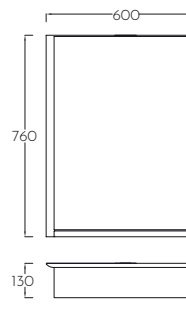

30,5 kg (+5%)

620x505x515

0.161 m³

ŠIFRA/CODE: 1048

PIEDRA 60 VERT

36,4 kg (+5%)

620x505x515

0.161 m³

ŠIFRA/CODE: 0750
LUXOR Art 50ET-L

9,2 kg (+-5%)
820x150x590
0.073 m³

ŠIFRA/CODE: 0762
LUXOR Art 60

16,7 kg (+-5%)
820x150x650
0.080 m³

ŠIFRA/CODE: 0763
LUXOR Art 60ET

11,2 kg (+-5%)
820x150x650
0.080 m³

ŠIFRA/CODE: 0764
LUXOR Art 60ET-L

11,4 kg (+-5%)
820x150x650
0.080 m³

ŠIFRA/CODE: 0755
LUXOR Art 80

21,6 kg (+-5%)
820x150x820
0.101 m³

ŠIFRA/CODE: 0756
LUXOR Art 80ET

14,7 kg (+-5%)
820x150x820
0.101 m³

ŠIFRA/CODE: 0757
LUXOR Art 80ET-L

14,9 kg (+-5%)
820x150x820
0.101 m³

ŠIFRA/CODE: 0760
LUXOR 49 V

18,7 kg (+-5%)
540x330x740
0.132 m³

ŠIFRA/CODE: 0744
LUXOR 50 V

26,8 kg (+-5%)
510x505x590
0.152 m³

ŠIFRA/CODE: 0746
LUXOR 50 F

36 kg (+-5%)
510x505x590
0.152 m³

ŠIFRA/CODE: 0758
LUXOR 54 V