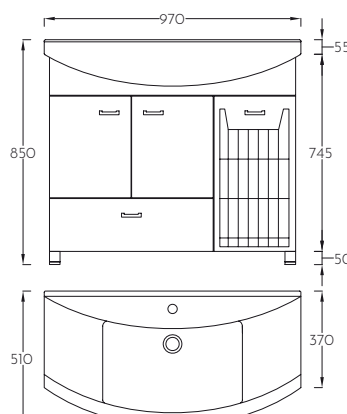

55,6 kg (+5%)
970x390x820
0,31 m³

ŠIFRA/CODE: 0107
KLASIK Vertical G

18,7 kg (+5%)
700x240x720
0,121 m³

ŠIFRA/CODE: 0108
KLASIK Vertical D

38,4 kg (+5%)
700x380x1110
0,295 m³

ŠIFRA/CODE: 0554
KLASIK VB

33,4 kg (+5%)
1930x380x380
0,279 m³