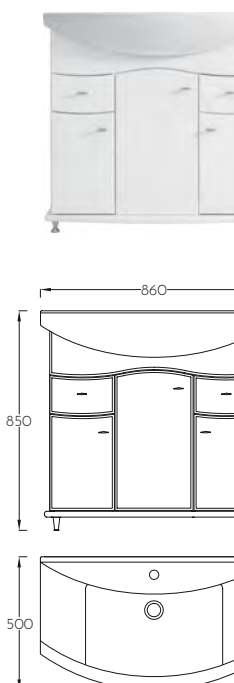

ŠIFRA/CODE: 0008
MOND 75

42,5 kg (+5%)
790x390x820
0.253 m³

ŠIFRA/CODE: 0033
MOND Art 80

22,4 kg (+5%)
1040x250x820
0.213 m³

ŠIFRA/CODE: 0031
MOND 85

53,1 kg (+5%)
880x400x820
0.289 m³

ŠIFRA/CODE: 0030
MOND Art 105