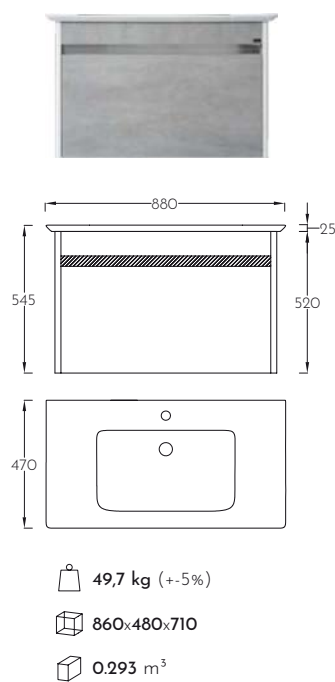

ŠIFRA/CODE: 0785
SHARP 90