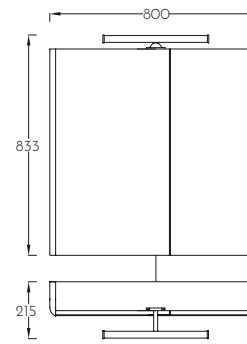

16,2 kg (+5%)
820x150x590
0.073 m³

ŠIFRA/CODE: 0873
TOLEDO Art 65 LIGHT

16,6 kg (+5%)
820x150x650
0.080 m³

ŠIFRA/CODE: 0878
TOLEDO Art 80 LIGHT

21,9 kg (+5%)
820x150x820
0.101 m³

SVETLI
LIGHT

TAMNI
DARK

ŠIFRA/CODE: 0879
TOLEDO 55V DARK