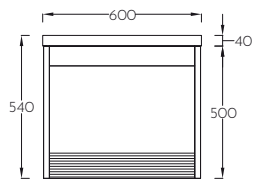

ŠIFRA/CODE: 0446H
VENUS 60 Oak