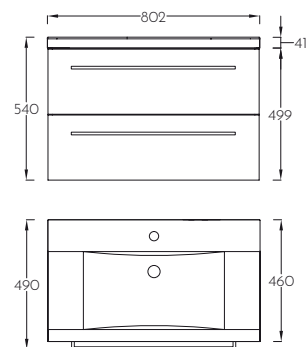

14,2 kg (+5%)
850x50x750
0.032 m³

ŠIFRA/CODE: 0480
SIGMA Art 120L

17,1 kg (+5%)
1250x50x750
0.047 m³

ŠIFRA/CODE: 0421
SIGMA 60

41,8 kg (+5%)
620x505x515
0.161 m³

ŠIFRA/CODE: 0424
SIGMA 80

52,7 kg (+5%)
820x505x515
0.213 m³