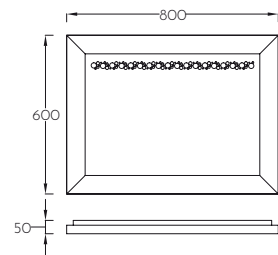

ŠIFRA/CODE: 0912

VIGO Art

11,3 kg (+5%)

850x50x750

0,032 m³

ŠIFRA/CODE: 0825

VIGO WHITE