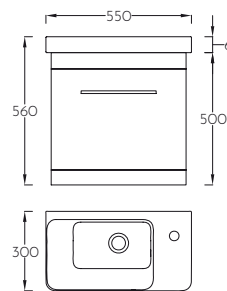

11,4 kg (+-5%)
820x150x650
0.080 m³

ŠIFRA/CODE: 0755
LUXOR Art 80

21,6 kg (+-5%)
820x150x820
0.101 m³

ŠIFRA/CODE: 0756
LUXOR Art 80ET

14,7 kg (+-5%)
820x150x820
0.101 m³

ŠIFRA/CODE: 0757
LUXOR Art 80ET-L

14,9 kg (+-5%)
820x150x820
0.101 m³

ŠIFRA/CODE: 0760
LUXOR 49 V

18,7 kg (+-5%)
540x330x740
0.132 m³

ŠIFRA/CODE: 0744
LUXOR 50 V

26,8 kg (+-5%)
510x505x590
0.152 m³

ŠIFRA/CODE: 0746
LUXOR 50 F

36 kg (+-5%)
510x505x590
0.152 m³

ŠIFRA/CODE: 0758
LUXOR 54 V

20,58 kg (+-5%)
540x330x740
0.132 m³

ŠIFRA/CODE: 0803
LUXOR 60 F

42,2 kg (+-5%)
620x505x515
0.161 m³

ŠIFRA/CODE: 0797
LUXOR 60 V

31,9 kg (+-5%)
620x505x515
0.161 m³

ŠIFRA/CODE: 0753
LUXOR 80 F

51,5 kg (+-5%)
820x505x515
0.213 m³