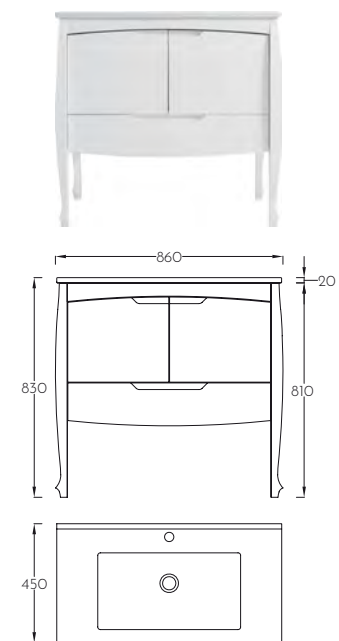

ŠIFRA/CODE: 0916
ROYAL Art 85K WHITE

22,3 kg (+5%)

960x80x300

0.230 m³

ŠIFRA/CODE: 0913
ROYAL 85 WHITE

52,8 kg (+5%)

1000x610x860

0.525 m³