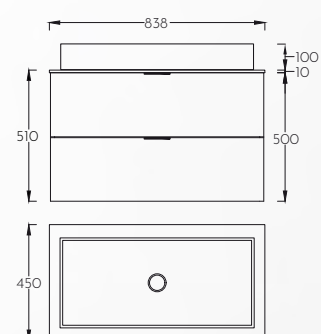

48,5 kg (+5%)

920x505x515

0.239 m³