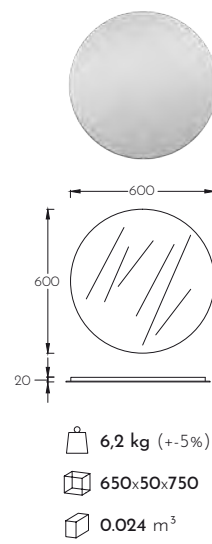

ŠIFRA/CODE: 0989
Art R-60