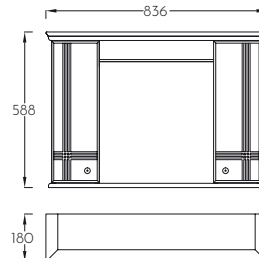

13,6 kg (+5%)

665x170x735

0.083 m³

ŠIFRA/CODE: 0004

MONIKA