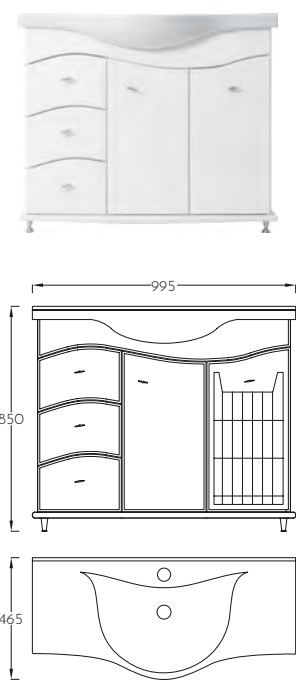

ŠIFRA/CODE: 0028
MOND 105

58,25 kg (+5%)
1080x420x820
0.372 m³