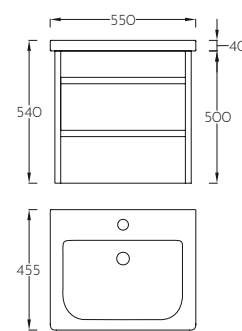

38,25 kg (+5%)
530x525x610
0.170 m³

ŠIFRA/CODE: 0866
TOLEDO 55F LIGHT

42,5 kg (+5%)
530x525x610
0.170 m³

ŠIFRA/CODE: 0869
TOLEDO 65V LIGHT

32,6 kg (+5%)
620x505x515
0.161 m³

ŠIFRA/CODE: 0871
TOLEDO 65F LIGHT