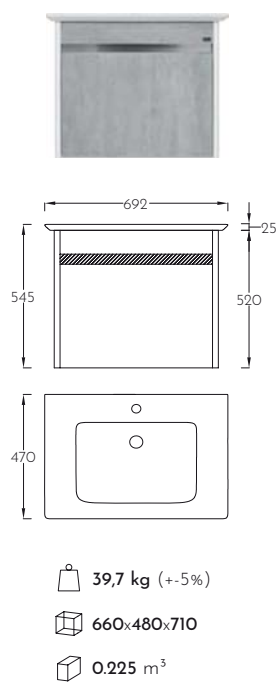

ŠIFRA/CODE: 0780
SHARP 70