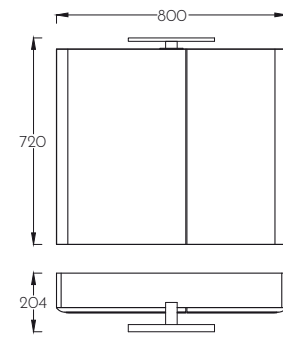

ŠIFRA/CODE: 1003
LUXOR Art 50 Drvo

14,5 kg (+5%)
550x170x790
0,074 m³

ŠIFRA/CODE: 1008
LUXOR Art 60 Drvo

16,7 kg (+5%)
850x180x620
0,095 m³

ŠIFRA/CODE: 1013
LUXOR Art 80 Drvo

21,6 kg (+5%)
830x180x830
0,124 m³

ŠIFRA/CODE: 0999
LUXOR 50V Drvo

26,8 kg (+5%)
540x50x530
0,143 m³

ŠIFRA/CODE: 1001
LUXOR 50F Drvo

36 kg (+5%)
540x50x530
0,143 m³

ŠIFRA/CODE: 1004
LUXOR 60V Drvo

31,9 kg (+5%)
620x505x515
0,161 m³

ŠIFRA/CODE: 1006
LUXOR 60F Drvo