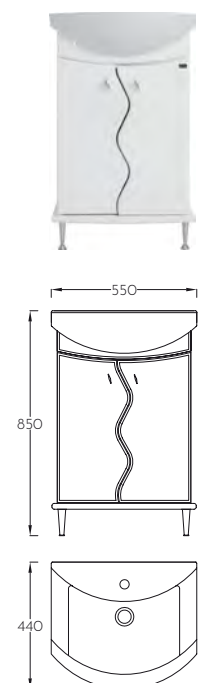

ŠIFRA/CODE: 0142
MOND Art 45

12,4 kg (+5%)
780x460x250
0.09 m³

ŠIFRA/CODE: 0140
MOND 45

26 kg (+5%)
450x350x820
0.129 m³

ŠIFRA/CODE: 0016
MOND Art 55

13,6 kg (+5%)
1010x210x520
0.11 m³

ŠIFRA/CODE: 0010
MOND 55