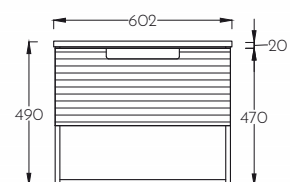

ŠIFRA/CODE: 1042

PIEDRA 60 HOR