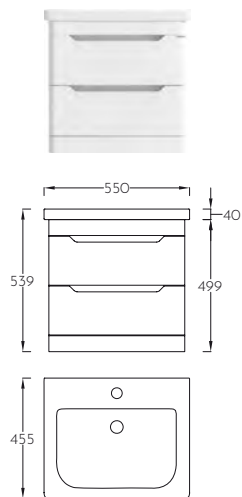

ŠIFRA/CODE: 0835
SOFT 55F White

37,45 kg (+5%)
530x525x610
0,170 m³