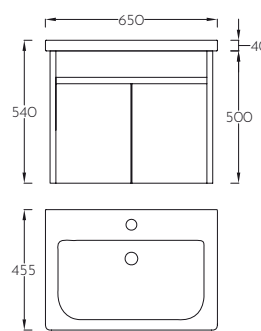

38,25 kg (+5%)
530x525x610
0.170 m³

ŠIFRA/CODE: 0866
TOLEDO 55F LIGHT

42,5 kg (+5%)
530x525x610
0.170 m³

ŠIFRA/CODE: 0869
TOLEDO 65V LIGHT

32,6 kg (+5%)
620x505x515
0.161 m³

ŠIFRA/CODE: 0871
TOLEDO 65F LIGHT