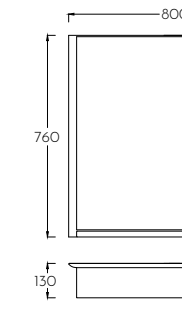

30,5 kg (+5%)

620x505x515

0.161 m³

ŠIFRA/CODE: 1048

PIEDRA 60 VERT

36,4 kg (+5%)

620x505x515

0.161 m³

ŠIFRA/CODE: 0750
LUXOR Art 50ET-L

9,2 kg (+-5%)
820x150x590
0.073 m³

ŠIFRA/CODE: 0762
LUXOR Art 60

16,7 kg (+-5%)
820x150x650
0.080 m³

ŠIFRA/CODE: 0763
LUXOR Art 60ET

11,2 kg (+-5%)
820x150x650
0.080 m³

ŠIFRA/CODE: 0764
LUXOR Art 60ET-L

11,4 kg (+-5%)
820x150x650
0.080 m³

ŠIFRA/CODE: 0755
LUXOR Art 80

21,6 kg (+-5%)
820x150x820
0.101 m³

ŠIFRA/CODE: 0756
LUXOR Art 80ET

14,7 kg (+-5%)
820x150x820
0.101 m³

ŠIFRA/CODE: 0757
LUXOR Art 80ET-L

14,9 kg (+-5%)
820x150x820
0.101 m³