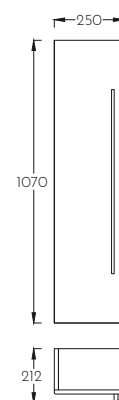

38,5 kg (+5%)

640x500x530

0,225 m³

41,7 kg (+5%)

735x480x515

0,259 m³

47,7 kg (+5%)

820x505x515

0,293 m³

8,8 kg (+5%)

700x220x140

0,022 m³