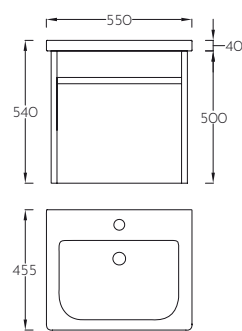

38,25 kg (+5%)
530x525x610
0.170 m³

ŠIFRA/CODE: 0866
TOLEDO 55F LIGHT

42,5 kg (+5%)
530x525x610
0.170 m³

ŠIFRA/CODE: 0869
TOLEDO 65V LIGHT

32,6 kg (+5%)
620x505x515
0.161 m³

ŠIFRA/CODE: 0871
TOLEDO 65F LIGHT