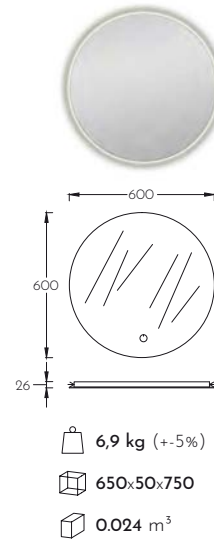

ŠIFRA/CODE: 0997
Art R-60 LED