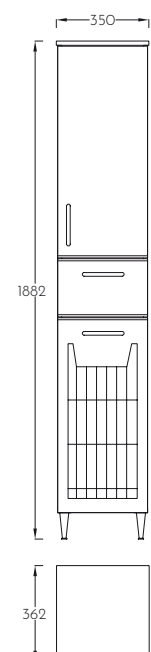

37,9 kg (+5%)
820x375x820
0.252 m³

37,9 kg (+5%)
820x375x820
0.252 m³