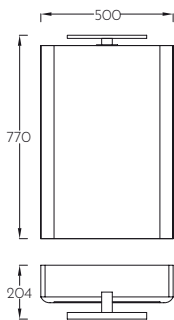

ŠIFRA/CODE: 0748
LUXOR Art 50

14,5 kg (+-5%)
820x150x590
0.073 m³