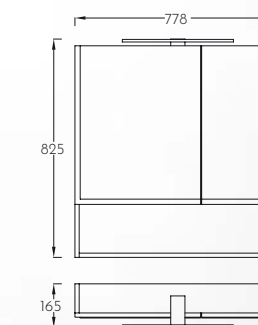

18,6 kg (+5%)

620x220x890

0.121 m³

ŠIFRA/CODE: 0634

NEO Art 80

20,1 kg (+5%)

800x260x900

0.187 m³

ŠIFRA/CODE: 0005

VEKTOR