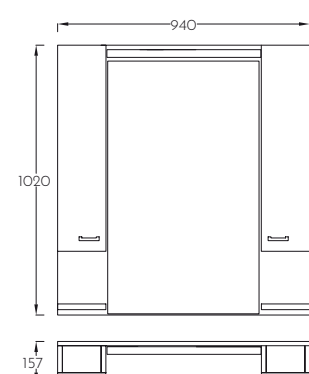

ŠIFRA/CODE: 0105
KLASIK Art 95

26,3 kg (+5%)
1050x180x950
0,18 m³