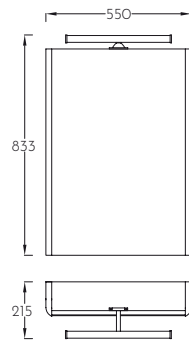

16,2 kg (+5%)
820x150x590
0.073 m³

ŠIFRA/CODE: 0873
TOLEDO Art 65 LIGHT

16,6 kg (+5%)
820x150x650
0.080 m³

ŠIFRA/CODE: 0878
TOLEDO Art 80 LIGHT

21,9 kg (+5%)
820x150x820
0.101 m³

SVETLI
LIGHT

TAMNI
DARK

ŠIFRA/CODE: 0879
TOLEDO 55V DARK