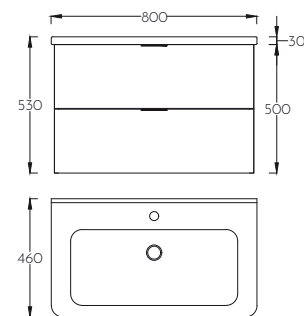

0,259 m³

47,7 kg (+5%)

820x505x515

0,293 m³

8,8 kg (+5%)

700x220x140

0,022 m³

*In every walk with nature one receives
far more than he seeks.*
– John Muir

39,9 kg (+5%)
620x505x515
0.161 m³

ŠIFRA/CODE: 1156
ZEN 80 Drvo

47 kg (+5%)
820x505x515
0.213 m³

ŠIFRA/CODE: 1160
ZEN Vertikal Drvo

14,2 kg (+5%)
1220x340x370
0.153 m³

DRVO Z
WOOD GREEN

ŠIFRA/CODE: 1154
ZEN 60 Drvo Z