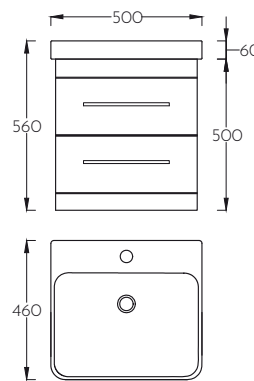

44,1 kg (+5%)

620x505x515

0.161 m³

ŠIFRA/CODE: 1105

STANCE 85

51,5 kg (+5%)

920x505x515

0.239 m³

ŠIFRA/CODE: 1003
LUXOR Art 50 Drvo

14,5 kg (+5%)
550x170x790
0,074 m³

ŠIFRA/CODE: 1008
LUXOR Art 60 Drvo

16,7 kg (+5%)
850x180x620
0,095 m³

ŠIFRA/CODE: 1013
LUXOR Art 80 Drvo

21,6 kg (+5%)
830x180x830
0,124 m³

ŠIFRA/CODE: 0999
LUXOR 50V Drvo

26,8 kg (+5%)
540x50x530
0,143 m³

ŠIFRA/CODE: 1001
LUXOR 50F Drvo

36 kg (+5%)
540x50x530
0,143 m³

ŠIFRA/CODE: 1004
LUXOR 60V Drvo

31,9 kg (+5%)
620x505x515
0,161 m³

ŠIFRA/CODE: 1006
LUXOR 60F Drvo