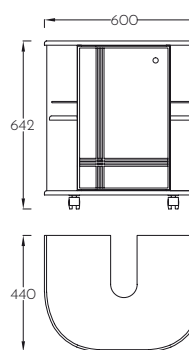

20,1 kg (+5%)

800x260x900

0.187 m³

ŠIFRA/CODE: 0005

VEKTOR

20,4 kg (+5%)

620x460x660

0.188 m³