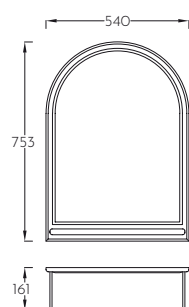

Klasika koja traje i savršeno se uklapa u svaki prostor.

A classic that lasts and fits perfectly into every space.

NEO Art 80

NEO Art 60

ŠIFRA/CODE: 0001

ETAŽER

9,4 kg (+5%)

550x170x770