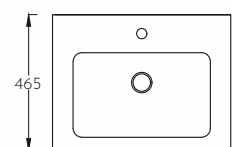

30,5 kg (+5%)

620x505x515

0.161 m³

ŠIFRA/CODE: 1048

PIEDRA 60 VERT