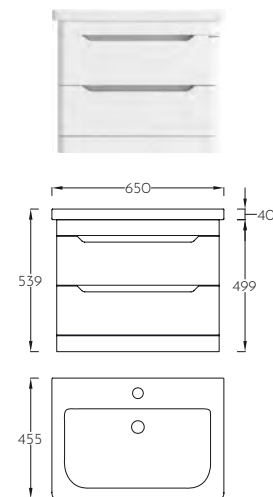

ŠIFRA/CODE: 0840
SOFT 65F White

41,8 kg (+5%)
620x505x515
0,161 m³