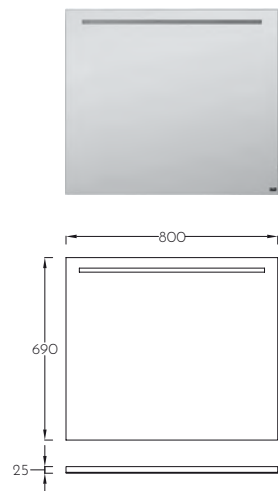

Box- fiokama sa usporivačima doprinose udobnosti korišćenja.

Box-drawers with slowers nicely contribute to the comfort of use.

ŠIFRA/CODE: 0455
SIGMA Art 60L

10,7 kg (+5%)
650x50x750
0.024 m³

ŠIFRA/CODE: 0456
SIGMA Art 80L