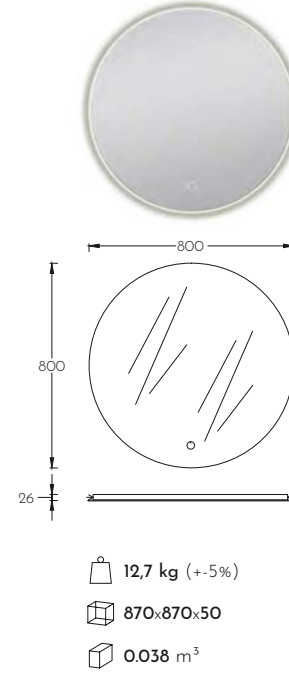

ŠIFRA/CODE: 0998
Art R-80 LED