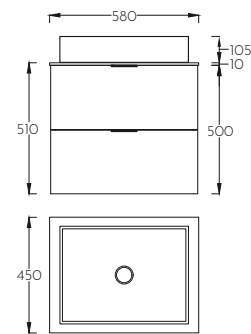

30,5 kg (+5%)

620x505x515

0.161 m³

ŠIFRA/CODE: 1048

PIEDRA 60 VERT

36,4 kg (+5%)

620x505x515

0.161 m³

44,1 kg (+5%)

620x505x515

0.161 m³

ŠIFRA/CODE: 1105

STANCE 85

51,5 kg (+5%)

920x505x515

0.239 m³