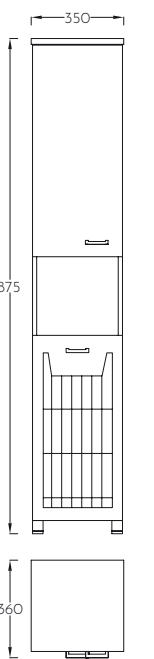

ŠIFRA/CODE: 0106
KLASIK Vertical

32,7 kg (+5%)
1930x380x380
0,279 m³