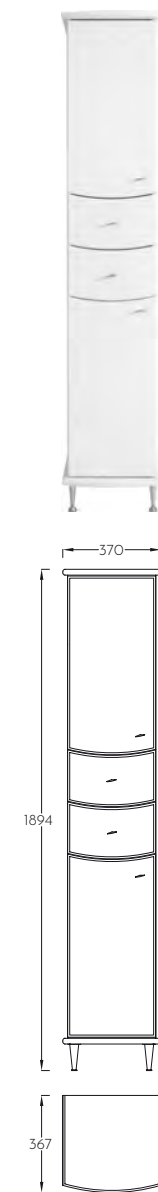

31 kg (+5%)
1120x210x1080
0.254 m³

ŠIFRA/CODE: 0028
MOND 105

58,25 kg (+5%)
1080x420x820
0.372 m³

ŠIFRA/CODE: 0026
MOND Elegant

38,9 kg (+5%)
1930x380x380
0.279 m³

ŠIFRA/CODE: 0020
MOND Barbados

38,5 kg (+5%)
1930x380x380
0.279 m³