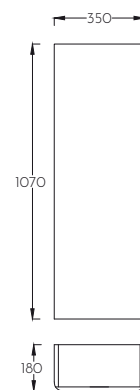

0,259 m³

47,7 kg (+5%)

820x505x515

0,293 m³

8,8 kg (+5%)

700x220x140

0,022 m³

*In every walk with nature one receives
far more than he seeks.*
– John Muir

39,9 kg (+5%)
620x505x515
0.161 m³

ŠIFRA/CODE: 1156
ZEN 80 Drvo

47 kg (+5%)
820x505x515
0.213 m³

ŠIFRA/CODE: 1160
ZEN Vertikal Drvo

14,2 kg (+5%)
1220x340x370
0.153 m³

DRVO Z
WOOD GREEN

ŠIFRA/CODE: 1154
ZEN 60 Drvo Z