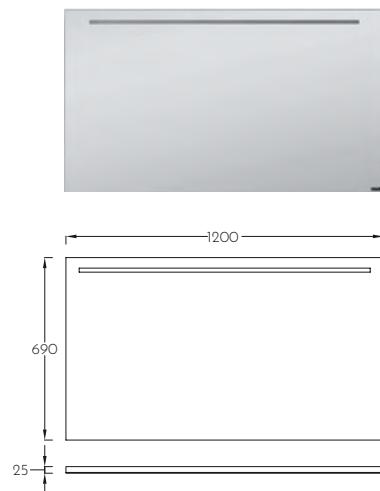

ŠIFRA/CODE: 0480
SIGMA Art 120L