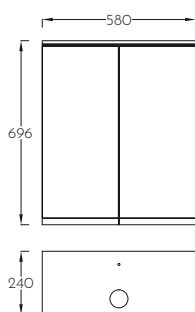

ŠIFRA/CODE: 0562

TEMPO Art 60