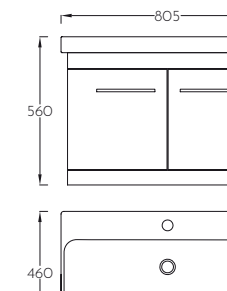

36,9 kg (+-5%)
820x505x515
0.213 m³