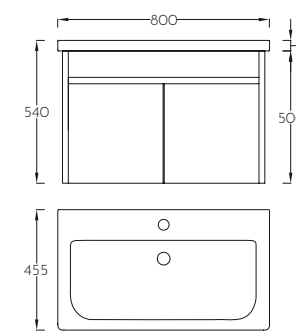

38,7 kg (+5%)
820x505x515
0.213 m³