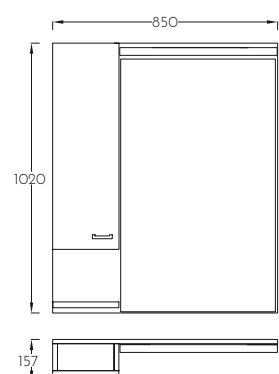

ŠIFRA/CODE: 0125
KLASIK Art 85

22,3 kg (+5%)
1050x190x880
0,176 m³