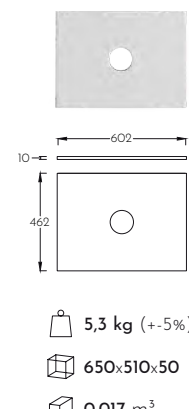

ŠIFRA/CODE: 1093
Kompakt ploča 60
Countertop