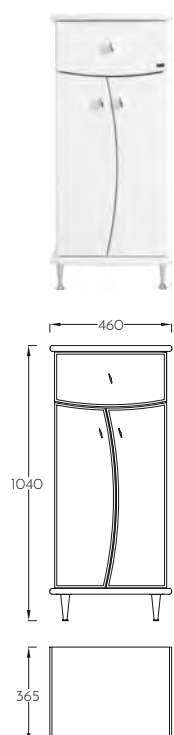

ŠIFRA/CODE: 0024
MOND Denel

23,8 kg (+.5%)
490x380x1070
0.199 m³