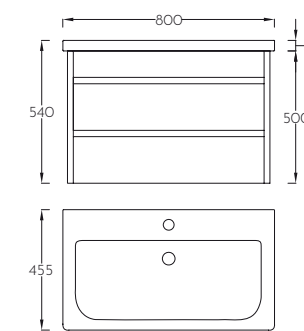

49,5 kg (+5%)
820x505x515
0.213 m³