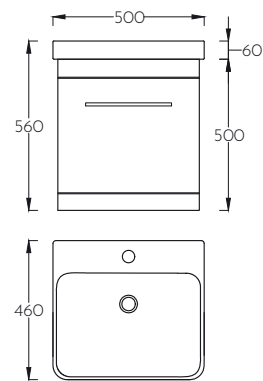

44,1 kg (+5%)

620x505x515

0.161 m³

ŠIFRA/CODE: 1105

STANCE 85

51,5 kg (+5%)

920x505x515

0.239 m³

20,58 kg (+-5%)
540x330x740
0.132 m³

ŠIFRA/CODE: 0803
LUXOR 60 F

42,2 kg (+-5%)
620x505x515
0.161 m³

ŠIFRA/CODE: 0797
LUXOR 60 V

31,9 kg (+-5%)
620x505x515
0.161 m³

ŠIFRA/CODE: 0753
LUXOR 80 F

51,5 kg (+-5%)
820x505x515
0.213 m³

ŠIFRA/CODE: 1003
LUXOR Art 50 Drvo

14,5 kg (+5%)
550x170x790
0,074 m³

ŠIFRA/CODE: 1008
LUXOR Art 60 Drvo

16,7 kg (+5%)
850x180x620
0,095 m³

ŠIFRA/CODE: 1013
LUXOR Art 80 Drvo

21,6 kg (+5%)
830x180x830
0,124 m³

ŠIFRA/CODE: 0999
LUXOR 50V Drvo

26,8 kg (+5%)
540x50x530
0,143 m³

ŠIFRA/CODE: 1001
LUXOR 50F Drvo

36 kg (+5%)
540x50x530
0,143 m³

ŠIFRA/CODE: 1004
LUXOR 60V Drvo

31,9 kg (+5%)
620x505x515
0,161 m³

ŠIFRA/CODE: 1006
LUXOR 60F Drvo