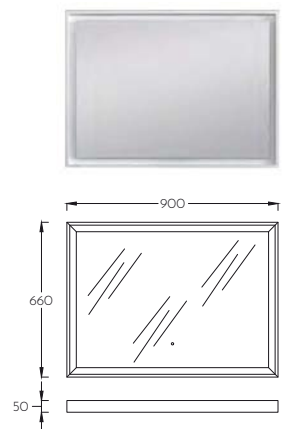

ŠIFRA/CODE: 1057
LINE Art 90