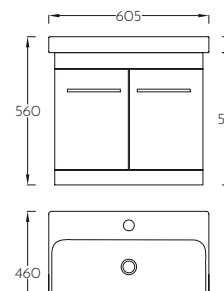

31,9 kg (+-5%)
620x505x515
0.161 m³