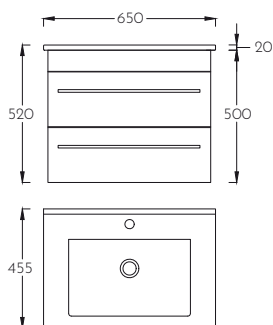

38,5 kg (+5%)

640x500x530

0,225 m³

41,7 kg (+5%)

735x480x515

0,259 m³

47,7 kg (+5%)

820x505x515

0,293 m³

8,8 kg (+5%)

700x220x140

0,022 m³