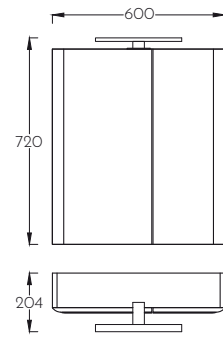

44,1 kg (+5%)

620x505x515

0.161 m³

ŠIFRA/CODE: 1105

STANCE 85

51,5 kg (+5%)

920x505x515

0.239 m³

20,58 kg (+-5%)
540x330x740
0.132 m³

ŠIFRA/CODE: 0803
LUXOR 60 F

42,2 kg (+-5%)
620x505x515
0.161 m³

ŠIFRA/CODE: 0797
LUXOR 60 V

31,9 kg (+-5%)
620x505x515
0.161 m³

ŠIFRA/CODE: 0753
LUXOR 80 F

51,5 kg (+-5%)
820x505x515
0.213 m³

ŠIFRA/CODE: 1003
LUXOR Art 50 Drvo

14,5 kg (+5%)
550x170x790
0,074 m³

ŠIFRA/CODE: 1008
LUXOR Art 60 Drvo

16,7 kg (+5%)
850x180x620
0,095 m³

ŠIFRA/CODE: 1013
LUXOR Art 80 Drvo

21,6 kg (+5%)
830x180x830
0,124 m³