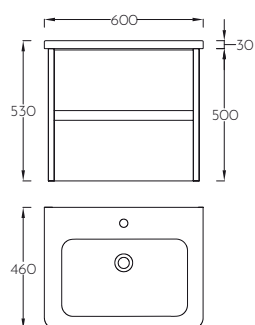

ŠIFRA/CODE: 0772
URBAN Art 80

ŠIFRA/CODE: 0779
URBAN Vertical

18,5 kg (+5%)
610x220x890
0.121 m³

23,6 kg (+5%)
800x260x900
0.187 m³

33,2 kg (+5%)
1620x420x360
0.245 m³

ŠIFRA/CODE: 0767
URBAN 60

ŠIFRA/CODE: 0770
URBAN 80