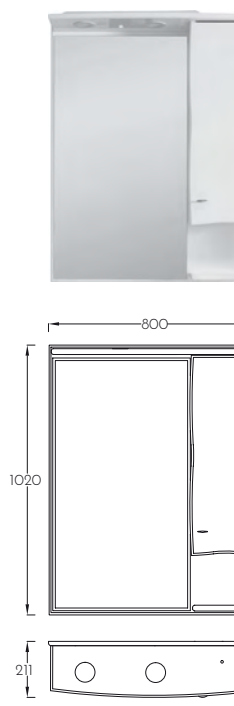

ŠIFRA/CODE: 0033
MOND Art 80

22,4 kg (+5%)
1040x250x820
0.213 m³