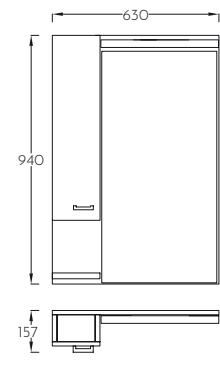

ŠIFRA/CODE: 0117
KLASIK Art 65K

14,8 kg (+5%)
1010x180x660
0,12 m³