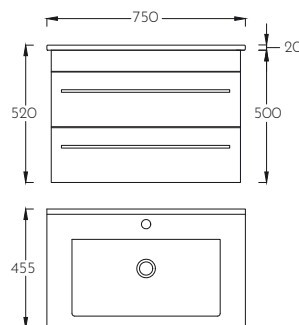

38,5 kg (+5%)

640x500x530

0,225 m³

41,7 kg (+5%)

735x480x515

0,259 m³

47,7 kg (+5%)

820x505x515

0,293 m³

8,8 kg (+5%)

700x220x140

0,022 m³