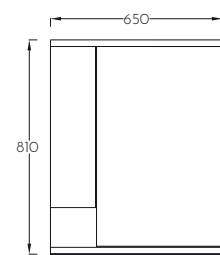

ŠIFRA/CODE: 0824
TWIST Art 65

17,1 kg (+5%)

16,8 kg (+5%)

850x190x630

870x760x220

0.102 m³

0.145 m³

ŠIFRA/CODE: 0819
TWIST 55