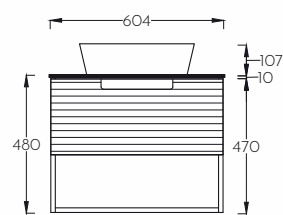

30,5 kg (+5%)

620x505x515

0.161 m³

ŠIFRA/CODE: 1048

PIEDRA 60 VERT

36,4 kg (+5%)

620x505x515

0.161 m³