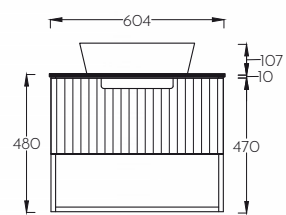

36,4 kg (+5%)

620x505x515

0.161 m³

ŠIFRA/CODE: 1071

PIEDRA 60 VERT Compact