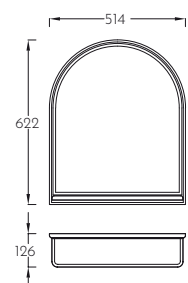

9,4 kg (+5%)

550x170x770

0.072 m³

ŠIFRA/CODE: 0038

ETAŽER MINI