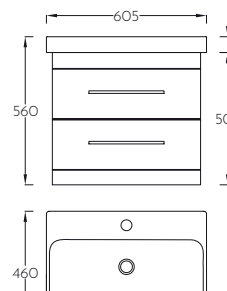

30,5 kg (+5%)

620x505x515

0.161 m³

ŠIFRA/CODE: 1048

PIEDRA 60 VERT

36,4 kg (+5%)

620x505x515

0.161 m³

11,4 kg (+-5%)
820x150x650
0.080 m³

ŠIFRA/CODE: 0755
LUXOR Art 80

21,6 kg (+-5%)
820x150x820
0.101 m³

ŠIFRA/CODE: 0756
LUXOR Art 80ET

14,7 kg (+-5%)
820x150x820
0.101 m³

ŠIFRA/CODE: 0757
LUXOR Art 80ET-L

14,9 kg (+-5%)
820x150x820
0.101 m³

ŠIFRA/CODE: 0760
LUXOR 49 V

18,7 kg (+-5%)
540x330x740
0.132 m³

ŠIFRA/CODE: 0744
LUXOR 50 V

26,8 kg (+-5%)
510x505x590
0.152 m³

ŠIFRA/CODE: 0746
LUXOR 50 F

36 kg (+-5%)
510x505x590
0.152 m³

ŠIFRA/CODE: 0758
LUXOR 54 V

20,58 kg (+-5%)
540x330x740
0.132 m³

ŠIFRA/CODE: 0803
LUXOR 60 F

42,2 kg (+-5%)
620x505x515
0.161 m³

ŠIFRA/CODE: 0797
LUXOR 60 V

31,9 kg (+-5%)
620x505x515
0.161 m³

ŠIFRA/CODE: 0753
LUXOR 80 F

51,5 kg (+-5%)
820x505x515
0.213 m³