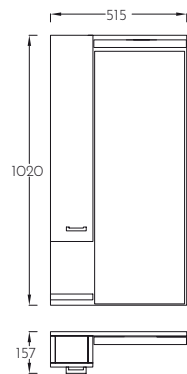

ŠIFRA/CODE: 0096
KLASIK Art 55

14,3 kg (+5%)
1050x180x530
0,1 m³