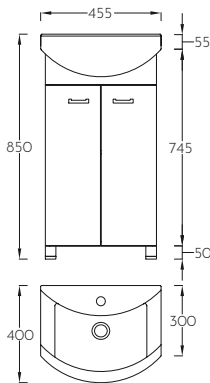

ŠIFRA/CODE: 0131
KLASIK 45

23,3 kg (+5%)
450x350x820
0,129 m³