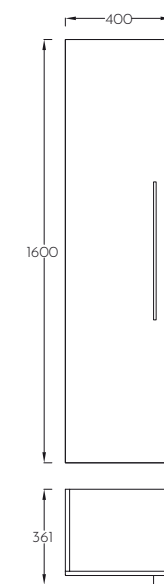

ŠIFRA/CODE: 0433
SIGMA 120

71,7 kg (+5%)
1220x505x515
0.317 m³

ŠIFRA/CODE: 0423
SIGMA Art 60

8,4 kg (+5%)
650x50x750
0.024 m³

ŠIFRA/CODE: 0426
SIGMA Art 80

10 kg (+5%)
850x50x750
0.032 m³

ŠIFRA/CODE: 0437
SIGMA V1600