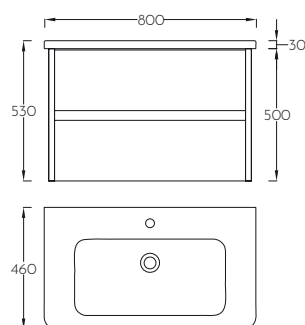

ŠIFRA/CODE: 0772
URBAN Art 80

ŠIFRA/CODE: 0779
URBAN Vertical

18,5 kg (+5%)
610x220x890
0.121 m³

23,6 kg (+5%)
800x260x900
0.187 m³

33,2 kg (+5%)
1620x420x360
0.245 m³

ŠIFRA/CODE: 0767
URBAN 60

ŠIFRA/CODE: 0770
URBAN 80