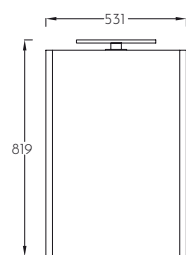

ŠIFRA/CODE: 0824
TWIST Art 65

17,1 kg (+5%)

16,8 kg (+5%)

850x190x630

870x760x220

0.102 m³

0.145 m³

ŠIFRA/CODE: 0819
TWIST 55