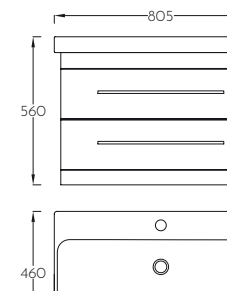

ŠIFRA/CODE: 0760
LUXOR 49 V

18,7 kg (+-5%)
540x330x740
0.132 m³

ŠIFRA/CODE: 0744
LUXOR 50 V

26,8 kg (+-5%)
510x505x590
0.152 m³

ŠIFRA/CODE: 0746
LUXOR 50 F

36 kg (+-5%)
510x505x590
0.152 m³

ŠIFRA/CODE: 0758
LUXOR 54 V

20,58 kg (+-5%)
540x330x740
0.132 m³

ŠIFRA/CODE: 0803
LUXOR 60 F

42,2 kg (+-5%)
620x505x515
0.161 m³

ŠIFRA/CODE: 0797
LUXOR 60 V

31,9 kg (+-5%)
620x505x515
0.161 m³

ŠIFRA/CODE: 0753
LUXOR 80 F

51,5 kg (+-5%)
820x505x515
0.213 m³