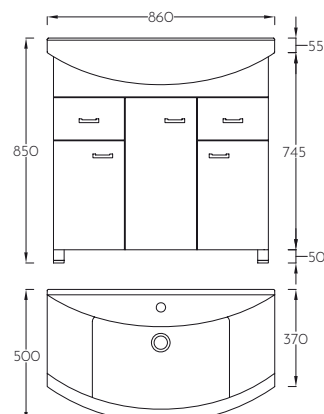

ŠIFRA/CODE: 0123
KLASIK 85

48,2 kg (+5%)
880x400x820
0,289 m³