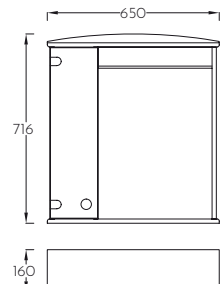

0.072 m³

ŠIFRA/CODE: 0038

ETAŽER MINI

6,8 kg (+5%)

525x150x630

0.05 m³

ŠIFRA/CODE: 0006

LAGUNA