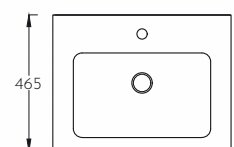

ŠIFRA/CODE: 1042

PIEDRA 60 HOR