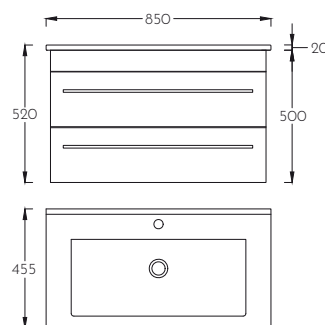

38,5 kg (+5%)

640x500x530

0,225 m³

41,7 kg (+5%)

735x480x515

0,259 m³

47,7 kg (+5%)

820x505x515

0,293 m³

8,8 kg (+5%)

700x220x140

0,022 m³