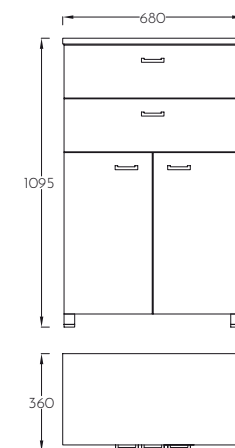

ŠIFRA/CODE: 0108
KLASIK Vertical D

38,4 kg (+5%)
700x380x1110
0,295 m³