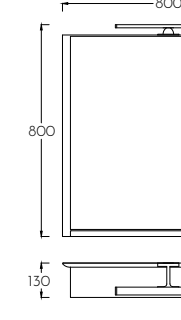

ŠIFRA/CODE: 0750
LUXOR Art 50ET-L

9,2 kg (+-5%)
820x150x590
0.073 m³

ŠIFRA/CODE: 0762
LUXOR Art 60

16,7 kg (+-5%)
820x150x650
0.080 m³

ŠIFRA/CODE: 0763
LUXOR Art 60ET

11,2 kg (+-5%)
820x150x650
0.080 m³

ŠIFRA/CODE: 0764
LUXOR Art 60ET-L

11,4 kg (+-5%)
820x150x650
0.080 m³

ŠIFRA/CODE: 0755
LUXOR Art 80

21,6 kg (+-5%)
820x150x820
0.101 m³

ŠIFRA/CODE: 0756
LUXOR Art 80ET

14,7 kg (+-5%)
820x150x820
0.101 m³

ŠIFRA/CODE: 0757
LUXOR Art 80ET-L

14,9 kg (+-5%)
820x150x820
0.101 m³

ŠIFRA/CODE: 0760
LUXOR 49 V

18,7 kg (+-5%)
540x330x740
0.132 m³

ŠIFRA/CODE: 0744
LUXOR 50 V

26,8 kg (+-5%)
510x505x590
0.152 m³

ŠIFRA/CODE: 0746
LUXOR 50 F

36 kg (+-5%)
510x505x590
0.152 m³

ŠIFRA/CODE: 0758
LUXOR 54 V