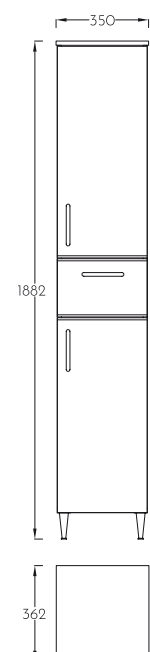

37,9 kg (+5%)
820x375x820
0.252 m³

37,9 kg (+5%)
820x375x820
0.252 m³