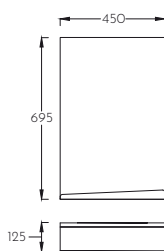

NEON

ŠIFRA/CODE: 0971
NEON Art 45

ŠIFRA/CODE: 0975
NEON Art 60

ŠIFRA/CODE: 0969
NEON 45

ŠIFRA/CODE: 0973
NEON 60

ŠIFRA/CODE: 0972
NEON Vertikala

7,9 kg (+5%)
990x990x990
0,999 m³

10,2 kg (+5%)
990x990x990
0,999 m³