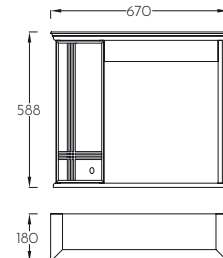

16,8 kg (+5%)

850x190x630

0.102 m³

ŠIFRA/CODE: 0002

PIKOLO