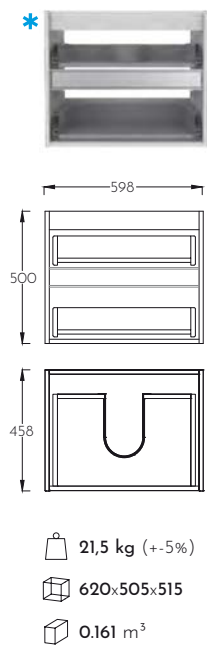

ŠIFRA/CODE: 1091
MISTIK 60 Korpus