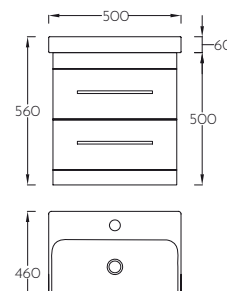

30,5 kg (+5%)

620x505x515

0.161 m³

ŠIFRA/CODE: 1048

PIEDRA 60 VERT

36,4 kg (+5%)

620x505x515

0.161 m³

11,4 kg (+-5%)
820x150x650
0.080 m³

ŠIFRA/CODE: 0755
LUXOR Art 80

21,6 kg (+-5%)
820x150x820
0.101 m³

ŠIFRA/CODE: 0756
LUXOR Art 80ET

14,7 kg (+-5%)
820x150x820
0.101 m³

ŠIFRA/CODE: 0757
LUXOR Art 80ET-L

14,9 kg (+-5%)
820x150x820
0.101 m³

ŠIFRA/CODE: 0760
LUXOR 49 V

18,7 kg (+-5%)
540x330x740
0.132 m³

ŠIFRA/CODE: 0744
LUXOR 50 V

26,8 kg (+-5%)
510x505x590
0.152 m³

ŠIFRA/CODE: 0746
LUXOR 50 F

36 kg (+-5%)
510x505x590
0.152 m³

ŠIFRA/CODE: 0758
LUXOR 54 V

20,58 kg (+-5%)
540x330x740
0.132 m³

ŠIFRA/CODE: 0803
LUXOR 60 F

42,2 kg (+-5%)
620x505x515
0.161 m³

ŠIFRA/CODE: 0797
LUXOR 60 V

31,9 kg (+-5%)
620x505x515
0.161 m³

ŠIFRA/CODE: 0753
LUXOR 80 F

51,5 kg (+-5%)
820x505x515
0.213 m³