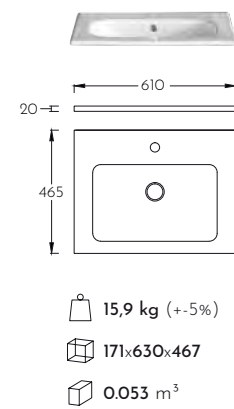

ŠIFRA/CODE: 43061
Umivaonik 60
Washbasin