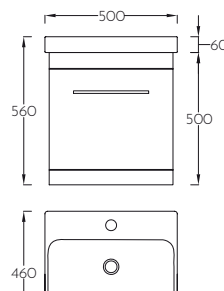

26,8 kg (+-5%)
510x505x590
0.152 m³