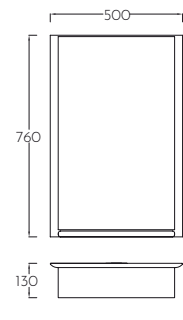

39,9 kg (+5%)
620x505x515
0.161 m³

ŠIFRA/CODE: 1156
ZEN 80 Drvo

47 kg (+5%)
820x505x515
0.213 m³

ŠIFRA/CODE: 1160
ZEN Vertikal Drvo

14,2 kg (+5%)
1220x340x370
0.153 m³

DRVO Z
WOOD GREEN

ŠIFRA/CODE: 1154
ZEN 60 Drvo Z

From very compact to comfortable models with a double sink, LUXOR can fit spaces of all sizes.

ŠIFRA/CODE: 0748
LUXOR Art 50

14,5 kg (+-5%)
820x150x590
0.073 m³

ŠIFRA/CODE: 0749
LUXOR Art 50ET

9 kg (+-5%)
820x150x590
0.073 m³

ŠIFRA/CODE: 0750
LUXOR Art 50ET-L

9,2 kg (+-5%)
820x150x590
0.073 m³

ŠIFRA/CODE: 0762
LUXOR Art 60

16,7 kg (+-5%)
820x150x650
0.080 m³

ŠIFRA/CODE: 0763
LUXOR Art 60ET

11,2 kg (+-5%)
820x150x650
0.080 m³

ŠIFRA/CODE: 0764
LUXOR Art 60ET-L

11,4 kg (+-5%)
820x150x650
0.080 m³

ŠIFRA/CODE: 0755
LUXOR Art 80

21,6 kg (+-5%)
820x150x820
0.101 m³

ŠIFRA/CODE: 0756
LUXOR Art 80ET

14,7 kg (+-5%)
820x150x820
0.101 m³

ŠIFRA/CODE: 0757
LUXOR Art 80ET-L

14,9 kg (+-5%)
820x150x820
0.101 m³