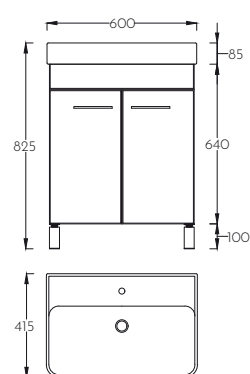

15,1 kg (+5%)

760x270x600

0,123 m³

ŠIFRA/CODE: 0560

TEMPO 60

31,3 kg (+5%)

610x480x750

0,220 m³