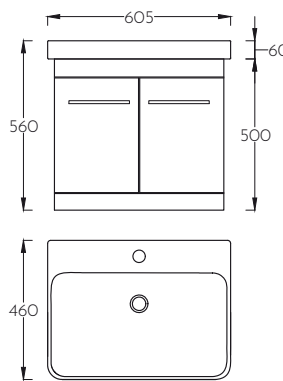

44,1 kg (+5%)

620x505x515

0.161 m³

ŠIFRA/CODE: 1105

STANCE 85

51,5 kg (+5%)

920x505x515

0.239 m³

ŠIFRA/CODE: 1003
LUXOR Art 50 Drvo

14,5 kg (+5%)
550x170x790
0,074 m³

ŠIFRA/CODE: 1008
LUXOR Art 60 Drvo

16,7 kg (+5%)
850x180x620
0,095 m³

ŠIFRA/CODE: 1013
LUXOR Art 80 Drvo

21,6 kg (+5%)
830x180x830
0,124 m³

ŠIFRA/CODE: 0999
LUXOR 50V Drvo

26,8 kg (+5%)
540x50x530
0,143 m³

ŠIFRA/CODE: 1001
LUXOR 50F Drvo

36 kg (+5%)
540x50x530
0,143 m³

ŠIFRA/CODE: 1004
LUXOR 60V Drvo

31,9 kg (+5%)
620x505x515
0,161 m³

ŠIFRA/CODE: 1006
LUXOR 60F Drvo

42,2 kg (+5%)
620x505x515
0,161 m³

ŠIFRA/CODE: 1122
LUXOR VB Drvo

33,6 kg (+5%)
1620x420x360
0,245 m³

ŠIFRA/CODE: 1029
LUXOR Vertikal Drvo

35,8 kg (+5%)
1620x420x360
0,245 m³

ANTRACIT
ANTHRACITE

ŠIFRA/CODE: 1018
LUXOR Art 50 Antr.