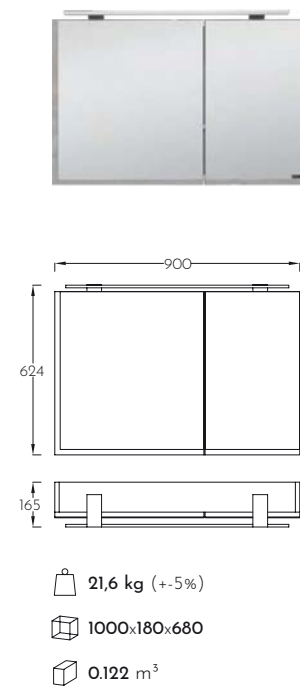

ŠIFRA/CODE: 0787
SHARP Art 90