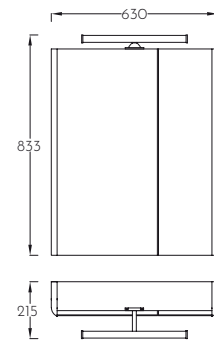

16,2 kg (+5%)
820x150x590
0.073 m³

ŠIFRA/CODE: 0873
TOLEDO Art 65 LIGHT

16,6 kg (+5%)
820x150x650
0.080 m³

ŠIFRA/CODE: 0878
TOLEDO Art 80 LIGHT

21,9 kg (+5%)
820x150x820
0.101 m³

SVETLI
LIGHT

TAMNI
DARK

ŠIFRA/CODE: 0879
TOLEDO 55V DARK