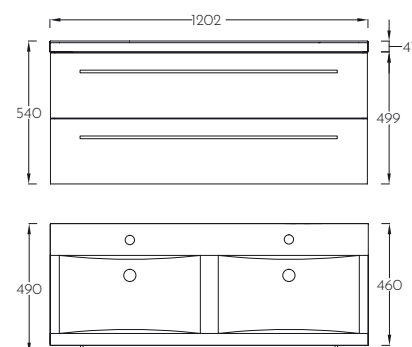

10,7 kg (+5%)
650x50x750
0.024 m³

14,2 kg (+5%)
850x50x750
0.032 m³

17,1 kg (+5%)
1250x50x750
0.047 m³

41,8 kg (+5%)
620x505x515
0.161 m³

52,7 kg (+5%)
820x505x515
0.213 m³

71,7 kg (+5%)
1220x505x515
0.317 m³

8,4 kg (+5%)
650x50x750
0.024 m³

10 kg (+5%)
850x50x750
0.032 m³

34,2 kg (+5%)
1620x420x360
0.245 m³

18,8 kg (+5%)
1520x320x220
0.107 m³

16,2 kg (+5%)
1250x50x750
0.047 m³