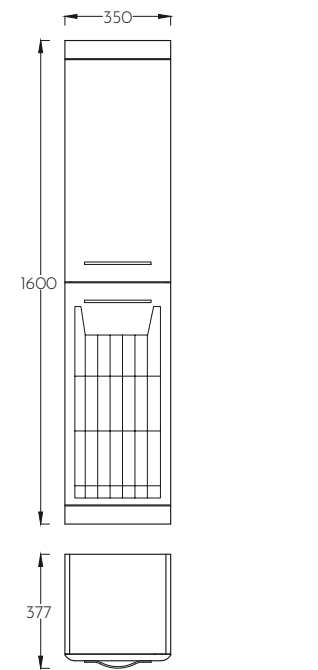

ŠIFRA/CODE: 1029
LUXOR Vertikal Drvo

35,8 kg (+5%)
1620x420x360
0,245 m³

ANTRACIT
ANTHRACITE

ŠIFRA/CODE: 1028
LUXOR Art 80 Antr.

ŠIFRA/CODE: 1014
LUXOR 50V Antr.

ŠIFRA/CODE: 1016
LUXOR 50F Antr.

ŠIFRA/CODE: 1019
LUXOR 60V Antr.

ŠIFRA/CODE: 1021
LUXOR 60F Antr.

ŠIFRA/CODE: 1026
LUXOR 80F Antr.

ŠIFRA/CODE: 1136
LUXOR 120F Antr.

ŠIFRA/CODE: 1030
LUXOR Vertikal Antr.

ŠIFRA/CODE: 1123
LUXOR VB Antr.

*Svi modeli (izuzev 120F) se mogu poručivati sa belim ili crnim umivaonikom.

All models (except 120F) could be ordered both with white or black washbasin.