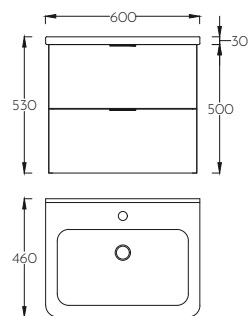

0,259 m³

47,7 kg (+5%)

820x505x515

0,293 m³

8,8 kg (+5%)

700x220x140

0,022 m³

*In every walk with nature one receives
far more than he seeks.*
– John Muir

39,9 kg (+5%)
620x505x515
0.161 m³

ŠIFRA/CODE: 1156
ZEN 80 Drvo

47 kg (+5%)
820x505x515
0.213 m³

ŠIFRA/CODE: 1160
ZEN Vertikal Drvo

14,2 kg (+5%)
1220x340x370
0.153 m³

DRVO Z
WOOD GREEN

ŠIFRA/CODE: 1154
ZEN 60 Drvo Z