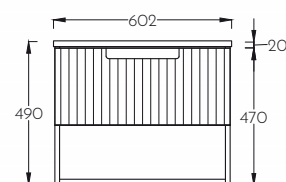

30,5 kg (+5%)

620x505x515

0.161 m³

ŠIFRA/CODE: 1048

PIEDRA 60 VERT

36,4 kg (+5%)

620x505x515

0.161 m³