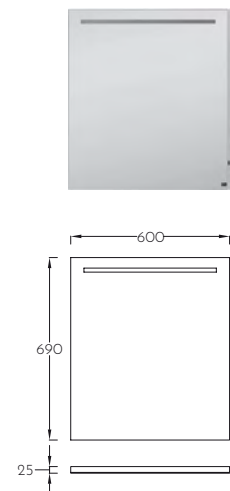

Box- fiokama sa usporivačima doprinose udobnosti korišćenja.

Box-drawers with slowers nicely contribute to the comfort of use.

ŠIFRA/CODE: 0455
SIGMA Art 60L

10,7 kg (+5%)
650x50x750
0.024 m³

ŠIFRA/CODE: 0456
SIGMA Art 80L