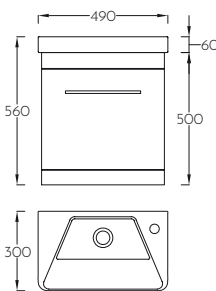

ŠIFRA/CODE: 0750
LUXOR Art 50ET-L

9,2 kg (+-5%)
820x150x590
0.073 m³

ŠIFRA/CODE: 0762
LUXOR Art 60

16,7 kg (+-5%)
820x150x650
0.080 m³

ŠIFRA/CODE: 0763
LUXOR Art 60ET

11,2 kg (+-5%)
820x150x650
0.080 m³

ŠIFRA/CODE: 0764
LUXOR Art 60ET-L

11,4 kg (+-5%)
820x150x650
0.080 m³

ŠIFRA/CODE: 0755
LUXOR Art 80

21,6 kg (+-5%)
820x150x820
0.101 m³

ŠIFRA/CODE: 0756
LUXOR Art 80ET

14,7 kg (+-5%)
820x150x820
0.101 m³

ŠIFRA/CODE: 0757
LUXOR Art 80ET-L

14,9 kg (+-5%)
820x150x820
0.101 m³

ŠIFRA/CODE: 0760
LUXOR 49 V

18,7 kg (+-5%)
540x330x740
0.132 m³

ŠIFRA/CODE: 0744
LUXOR 50 V

26,8 kg (+-5%)
510x505x590
0.152 m³

ŠIFRA/CODE: 0746
LUXOR 50 F

36 kg (+-5%)
510x505x590
0.152 m³

ŠIFRA/CODE: 0758
LUXOR 54 V