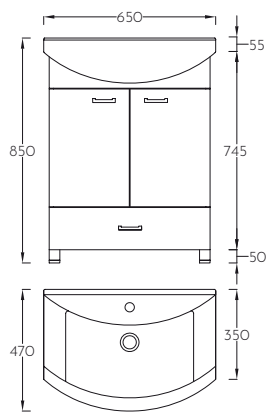

36,8 kg (+5%)
640x400x820
0,21 m³