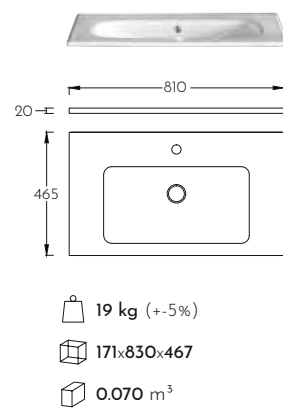

ŠIFRA/CODE: 43081
Umivaonik 80
Washbasin