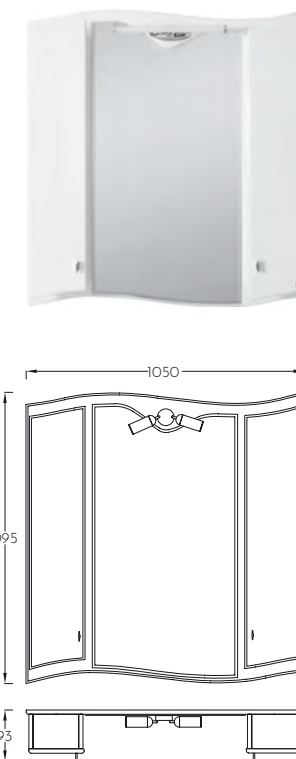

ŠIFRA/CODE: 0008
MOND 75

42,5 kg (+5%)
790x390x820
0.253 m³

ŠIFRA/CODE: 0033
MOND Art 80

22,4 kg (+5%)
1040x250x820
0.213 m³

ŠIFRA/CODE: 0031
MOND 85

53,1 kg (+5%)
880x400x820
0.289 m³

ŠIFRA/CODE: 0030
MOND Art 105