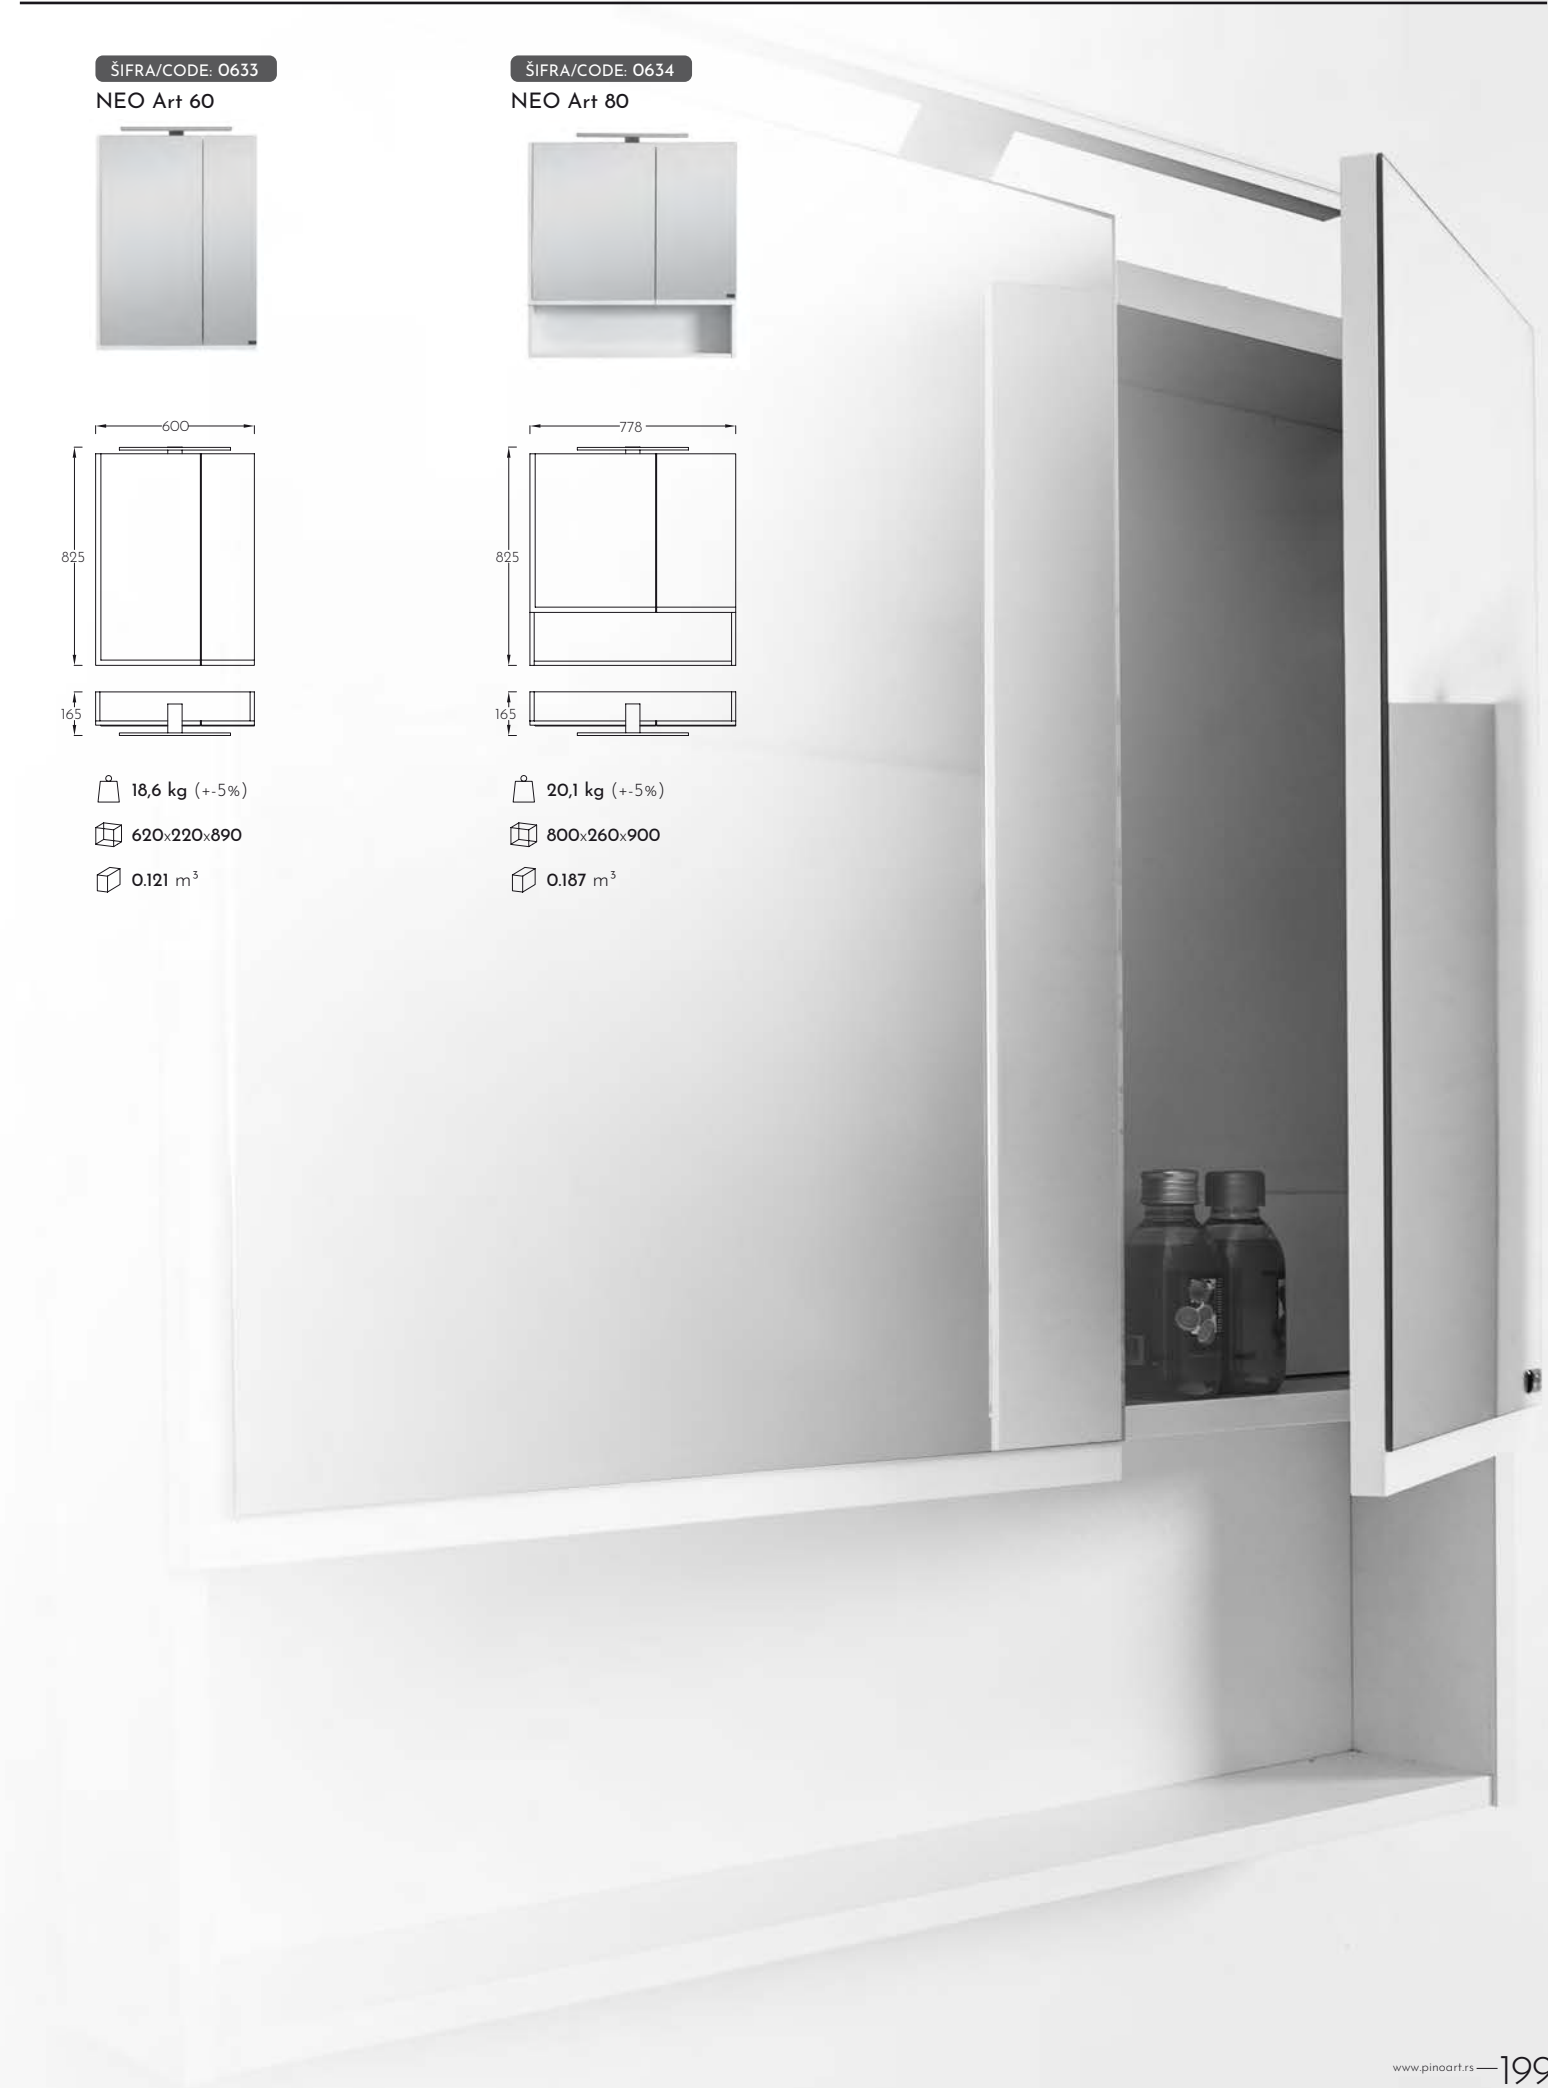

VEKTOR

20,4 kg (+5%)

620x460x660

0.188 m³

www.pinoart.rs

Pino Art d.o.o.
Ponikovica bb, 31203 Lunovo Selo,
Užice, Republika Srbija

+381 31 803 050
+381 62 293 161