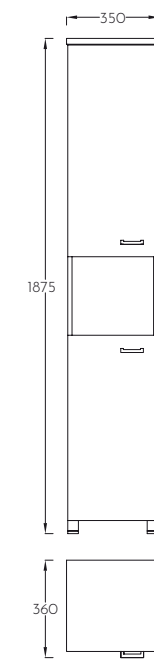

ŠIFRA/CODE: 0554
KLASIK VB

33,4 kg (+5%)
1930x380x380
0,279 m³