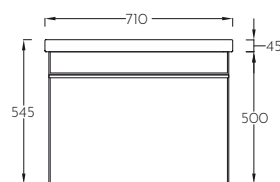

14,4 kg (+5%)

1260x60x750

0.057 m³

ŠIFRA/CODE: 0336

RIO 70