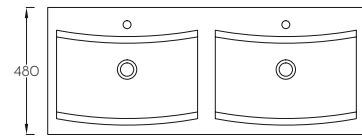

ŠIFRA/CODE: 0612H
VENUS Vertical K Oak

38,4 kg (+5%)
1620x420x360
0.245 m³

ŠIFRA/CODE: 0449H
VENUS 90 Oak

46,2 kg (+5%)
920x505x515
0.239 m³

ŠIFRA/CODE: 0452H
VENUS 120 Oak

64,5 kg (+5%)
1220x505x515
0.317 m³