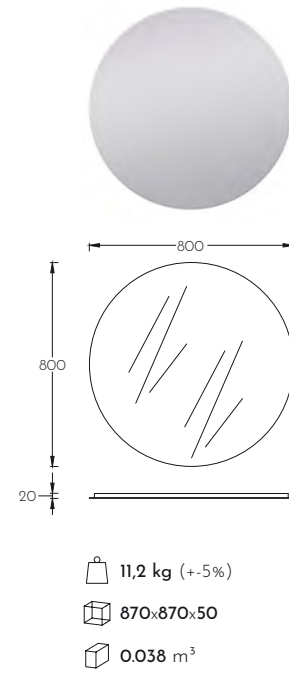

ŠIFRA/CODE: 0992
Art R-80