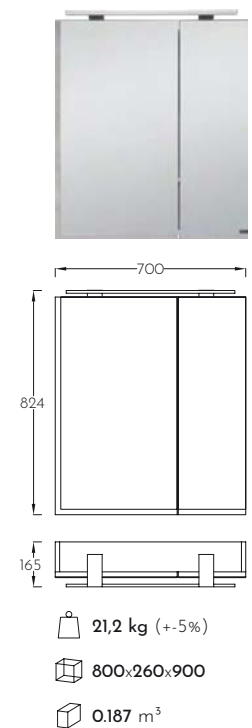

ŠIFRA/CODE: 0782
SHARP Art 70