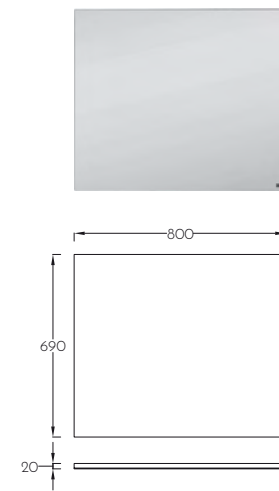

ŠIFRA/CODE: 0433
SIGMA 120

71,7 kg (+5%)
1220x505x515
0.317 m³

ŠIFRA/CODE: 0423
SIGMA Art 60

8,4 kg (+5%)
650x50x750
0.024 m³

ŠIFRA/CODE: 0426
SIGMA Art 80

10 kg (+5%)
850x50x750
0.032 m³

ŠIFRA/CODE: 0437
SIGMA V1600