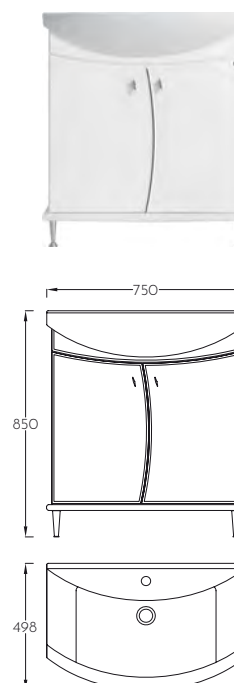

ŠIFRA/CODE: 0008
MOND 75

42,5 kg (+5%)
790x390x820
0.253 m³