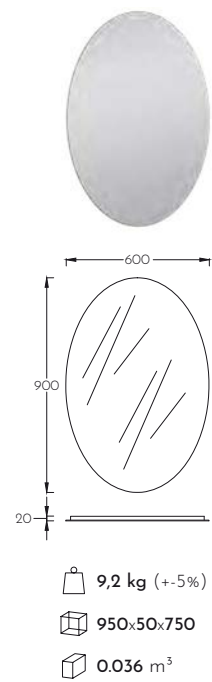

ŠIFRA/CODE: 1060
Art Elipsa