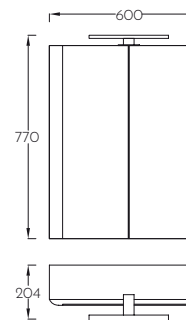

ŠIFRA/CODE: 0762
LUXOR Art 60

16,7 kg (+-5%)
820x150x650
0.080 m³