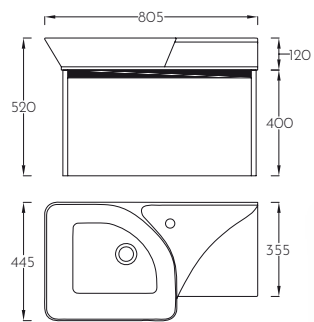

ŠIFRA/CODE: 0912

VIGO Art

11,3 kg (+5%)

850x50x750

0,032 m³

ŠIFRA/CODE: 0825

VIGO WHITE

BELI
WHITE