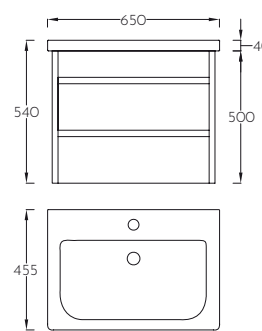

38,25 kg (+5%)
530x525x610
0.170 m³

ŠIFRA/CODE: 0866
TOLEDO 55F LIGHT

42,5 kg (+5%)
530x525x610
0.170 m³

ŠIFRA/CODE: 0869
TOLEDO 65V LIGHT

32,6 kg (+5%)
620x505x515
0.161 m³

ŠIFRA/CODE: 0871
TOLEDO 65F LIGHT