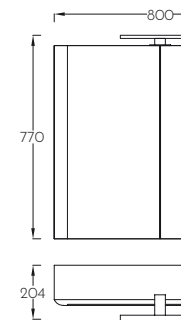

ŠIFRA/CODE: 0750
LUXOR Art 50ET-L

9,2 kg (+-5%)
820x150x590
0.073 m³

ŠIFRA/CODE: 0762
LUXOR Art 60

16,7 kg (+-5%)
820x150x650
0.080 m³

ŠIFRA/CODE: 0763
LUXOR Art 60ET

11,2 kg (+-5%)
820x150x650
0.080 m³

ŠIFRA/CODE: 0764
LUXOR Art 60ET-L

11,4 kg (+-5%)
820x150x650
0.080 m³

ŠIFRA/CODE: 0755
LUXOR Art 80

21,6 kg (+-5%)
820x150x820
0.101 m³

ŠIFRA/CODE: 0756
LUXOR Art 80ET

14,7 kg (+-5%)
820x150x820
0.101 m³

ŠIFRA/CODE: 0757
LUXOR Art 80ET-L

14,9 kg (+-5%)
820x150x820
0.101 m³