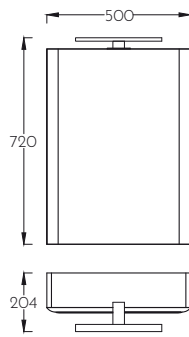

ŠIFRA/CODE: 1003
LUXOR Art 50 Drvo

14,5 kg (+5%)
550x170x790
0,074 m³