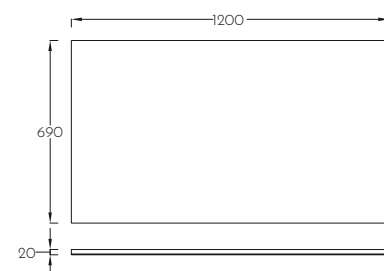

ŠIFRA/CODE: 0435
SIGMA Art 120