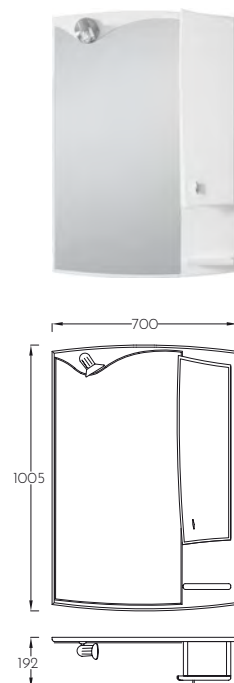

32,1 kg (+5%)
570x360x820
0.168 m³

ŠIFRA/CODE: 0036
MOND Art 65

27,7 kg (+5%)
1090x660x300
0.216 m³

ŠIFRA/CODE: 0034
MOND 65

38,6 kg (+5%)
640x400x820
0.21 m³

ŠIFRA/CODE: 0015
MOND Art 70

17,6 kg (+5%)
1030x200x710
0.147 m³