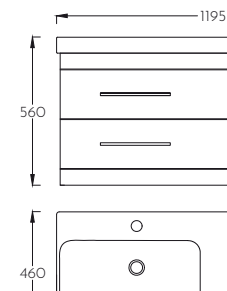

67,2 kg (+-5%)
1220x505x515
0.317 m³