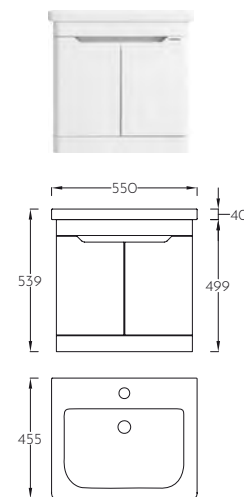

ŠIFRA/CODE: 0833
SOFT 55V White

28,45 kg (+5%)
530x525x610
0,170 m³