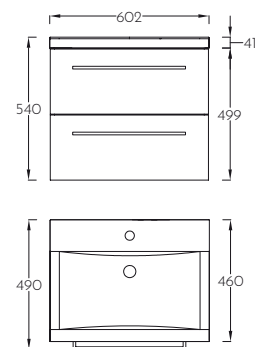

10,7 kg (+5%)
650x50x750
0.024 m³

14,2 kg (+5%)
850x50x750
0.032 m³

17,1 kg (+5%)
1250x50x750
0.047 m³

41,8 kg (+5%)
620x505x515
0.161 m³

52,7 kg (+5%)
820x505x515
0.213 m³

71,7 kg (+5%)
1220x505x515
0.317 m³

8,4 kg (+5%)
650x50x750
0.024 m³

10 kg (+5%)
850x50x750
0.032 m³

34,2 kg (+5%)
1620x420x360
0.245 m³

18,8 kg (+5%)
1520x320x220
0.107 m³

16,2 kg (+5%)
1250x50x750
0.047 m³