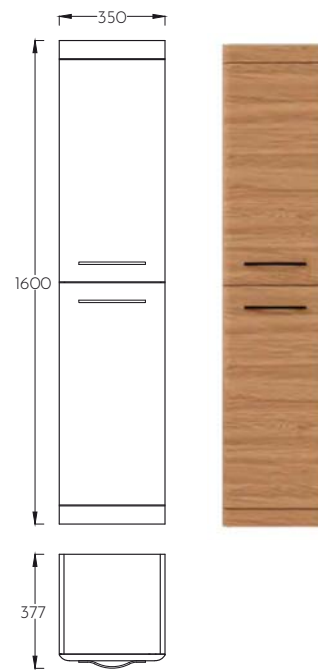

ŠIFRA/CODE: 1122
LUXOR VB Drvo

33,6 kg (+5%)
1620x420x360
0,245 m³