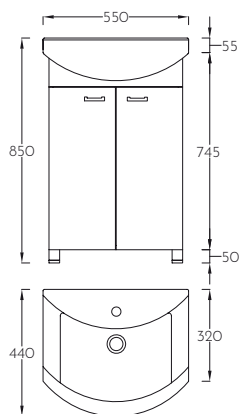

29,6 kg (+5%)
570x360x820
0,168 m³