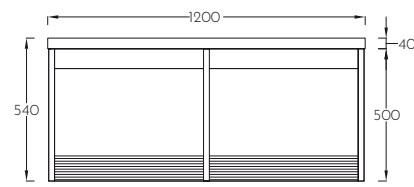

ŠIFRA/CODE: 0612H
VENUS Vertical K Oak

38,4 kg (+5%)
1620x420x360
0.245 m³

ŠIFRA/CODE: 0449H
VENUS 90 Oak

46,2 kg (+5%)
920x505x515
0.239 m³

ŠIFRA/CODE: 0452H
VENUS 120 Oak

64,5 kg (+5%)
1220x505x515
0.317 m³