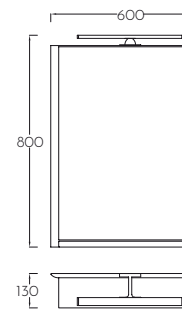

ŠIFRA/CODE: 0750
LUXOR Art 50ET-L

9,2 kg (+-5%)
820x150x590
0.073 m³

ŠIFRA/CODE: 0762
LUXOR Art 60

16,7 kg (+-5%)
820x150x650
0.080 m³

ŠIFRA/CODE: 0763
LUXOR Art 60ET

11,2 kg (+-5%)
820x150x650
0.080 m³

ŠIFRA/CODE: 0764
LUXOR Art 60ET-L

11,4 kg (+-5%)
820x150x650
0.080 m³

ŠIFRA/CODE: 0755
LUXOR Art 80

21,6 kg (+-5%)
820x150x820
0.101 m³

ŠIFRA/CODE: 0756
LUXOR Art 80ET

14,7 kg (+-5%)
820x150x820
0.101 m³

ŠIFRA/CODE: 0757
LUXOR Art 80ET-L

14,9 kg (+-5%)
820x150x820
0.101 m³