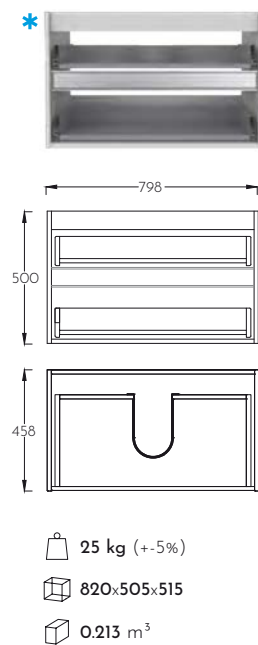

ŠIFRA/CODE: 1092
MISTIK 80 Korpus