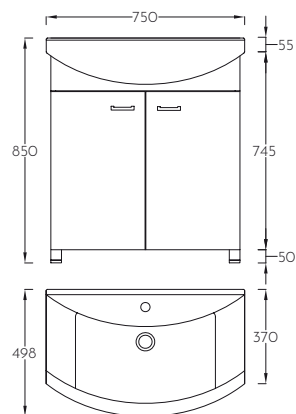

14,8 kg (+5%)
1010x180x660
0,12 m³

ŠIFRA/CODE: 0097
KLASIK 65

36,8 kg (+5%)
640x400x820
0,21 m³

ŠIFRA/CODE: 0102
KLASIK Art 75

19,2 kg (+5%)
1050x180x780
0,147 m³

ŠIFRA/CODE: 0100
KLASIK 75

40 kg (+5%)
790x390x820
0,253 m³