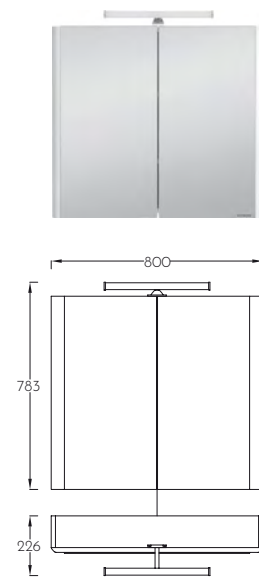

ŠIFRA/CODE: 0847
SOFT Art 80 White

21,2 kg (+5%)
820x150x820
0,101 m³