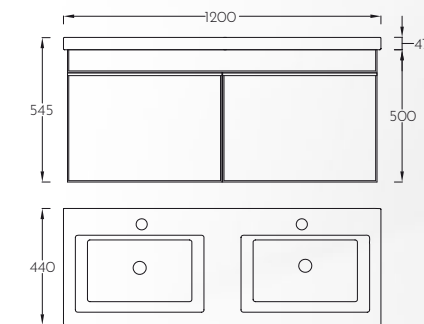

- 60,95 kg (+5%)
- 1120x420x520
- 0.245 m³