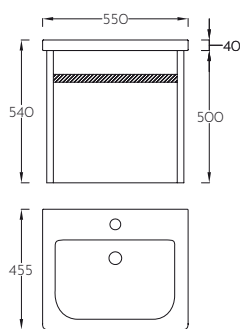

17,1 kg (+5%)
850x190x630
0.102 m³

16,8 kg (+5%)
870x760x220
0.145 m³

29,1 kg (+5%)
630x500x570
0.180 m³

32,5 kg (+5%)
630x500x570
0.180 m³