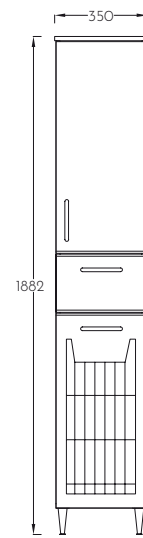

ITEM: 0370  
ALBATROS 80

37,9 kg (+5%)  
820x375x820  
0.252 m<sup>3</sup>

ITEM: 0403  
ALBATROS VB

37,9 kg (+5%)  
820x375x820  
0.252 m<sup>3</sup>

ITEM: 0376  
ALBATROS V

37,9 kg (+5%)  
820x375x820  
0.252 m<sup>3</sup>