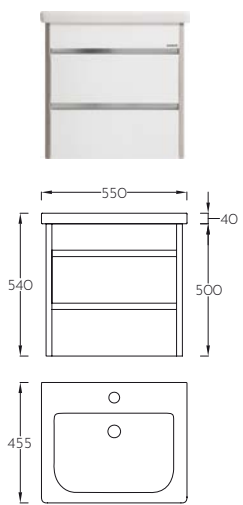

# TOLEDO

ITEM: 0868  
TOLEDO Art 55 LIGHT

16,2 kg (+5%)  
820x150x590  
0.073 m<sup>3</sup>

ITEM: 0873  
TOLEDO Art 65 LIGHT

16,6 kg (+5%)  
820x150x650  
0.080 m<sup>3</sup>

ITEM: 0878  
TOLEDO Art 80 LIGHT

21,9 kg (+5%)  
820x150x820  
0.101 m<sup>3</sup>

ITEM: 0864  
TOLEDO 55V LIGHT

38,25 kg (+5%)  
530x525x610  
0.170 m<sup>3</sup>

ITEM: 0866  
TOLEDO 55F LIGHT

42,5 kg (+5%)  
530x525x610  
0.170 m<sup>3</sup>