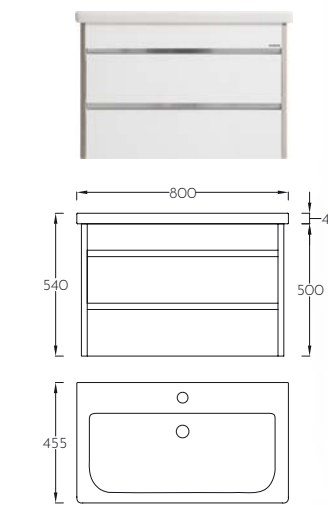

ITEM: 0889  
TOLEDO 80V DARK

ITEM: 0891  
TOLEDO 80F DARK

ITEM: 0874  
TOLEDO 80V LIGHT

38,7 kg (+5%)  
820x505x515  
0.213 m<sup>3</sup>

ITEM: 0876  
TOLEDO 80F LIGHT

49,5 kg (+5%)  
820x505x515  
0.213 m<sup>3</sup>