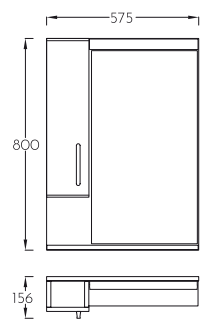

ITEM: 0363
ALBATROS Art 55