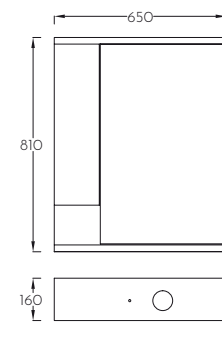

# TWIST

Modern, elegant, striking. For fans of simple yet modern style.

ITEM: 0821  
TWIST Art 55

17,1 kg (+5%)  
850x190x630  
0.102 m<sup>3</sup>

ITEM: 0824  
TWIST Art 65

16,8 kg (+5%)  
870x760x220  
0.145 m<sup>3</sup>