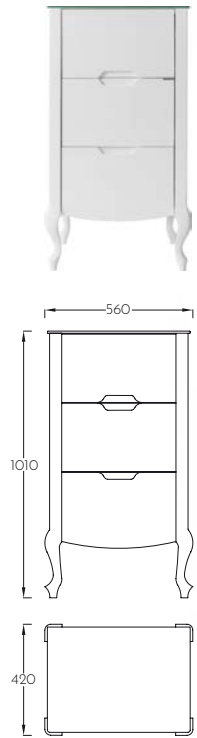

# RUSTIK

ITEM: 0344  
RUSTIK Art 95 WHITE

19,4 kg (+5%)  
980x560x170  
0,093 m<sup>3</sup>

ITEM: 0342  
RUSTIK 95 WHITE

45 kg (+5%)  
1000x610x860  
0,525 m<sup>3</sup>

ITEM: 0345  
RUSTIK V WHITE

41,3 kg (+5%)  
580x450x1040  
0,271 m<sup>3</sup>