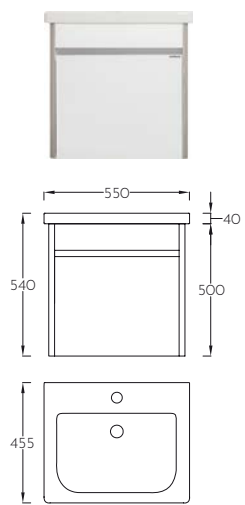

# TOLEDO

ITEM: 0868  
TOLEDO Art 55 LIGHT

16,2 kg (+5%)  
820x150x590  
0.073 m<sup>3</sup>

ITEM: 0873  
TOLEDO Art 65 LIGHT

16,6 kg (+5%)  
820x150x650  
0.080 m<sup>3</sup>

ITEM: 0878  
TOLEDO Art 80 LIGHT

21,9 kg (+5%)  
820x150x820  
0.101 m<sup>3</sup>

ITEM: 0864  
TOLEDO 55V LIGHT

38,25 kg (+5%)  
530x525x610  
0.170 m<sup>3</sup>

ITEM: 0866  
TOLEDO 55F LIGHT

42,5 kg (+5%)  
530x525x610  
0.170 m<sup>3</sup>