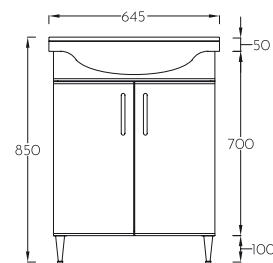

ITEM: 0372  
ALBATROS Art 80

16,8 kg (+5%)  
820x150x820  
0.101 m<sup>3</sup>

ITEM: 0361  
ALBATROS 55

29,15 kg (+5%)  
570x360x820  
0.168 m<sup>3</sup>

ITEM: 0364  
ALBATROS 65

32,9 kg (+5%)  
640x400x820  
0.21 m<sup>3</sup>