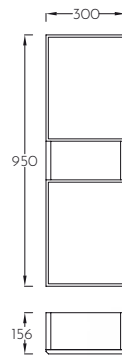

ITEM: 0917
WENGE K