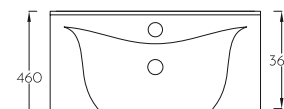

ITEM: 0370
ALBATROS 80