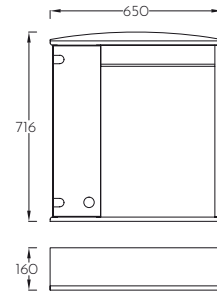

13,6 kg (+5%)
665x170x735
0.083 m³

ITEM: 0004

MONIKA