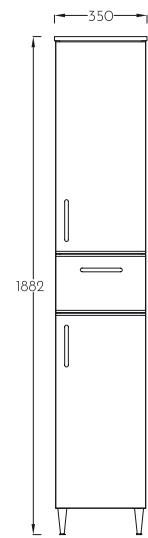

ITEM: 0372  
ALBATROS Art 80

16,8 kg (+5%)  
820x150x820  
0.101 m<sup>3</sup>

ITEM: 0361  
ALBATROS 55

29,15 kg (+5%)  
570x360x820  
0.168 m<sup>3</sup>

ITEM: 0364  
ALBATROS 65

32,9 kg (+5%)  
640x400x820  
0.21 m<sup>3</sup>

ITEM: 0370  
ALBATROS 80

37,9 kg (+5%)  
820x375x820  
0.252 m<sup>3</sup>

ITEM: 0403  
ALBATROS VB

37,9 kg (+5%)  
820x375x820  
0.252 m<sup>3</sup>

ITEM: 0376  
ALBATROS V

37,9 kg (+5%)  
820x375x820  
0.252 m<sup>3</sup>