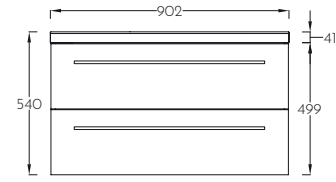

ITEM: 0427
SIGMA 90