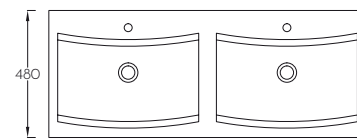

ITEM: 0452H
VENUS 120 Oak

64,5 kg (+5%)
1220x505x515
0.317 m³