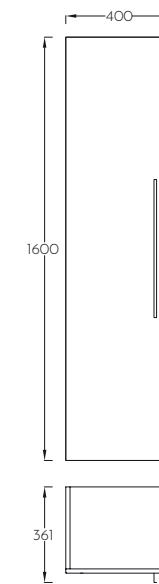

16 kg (+5%)  
1050x50x750  
0.039 m<sup>3</sup>

ITEM: 0423  
SIGMA Art 60

8,4 kg (+5%)  
650x50x750  
0.024 m<sup>3</sup>

ITEM: 0426  
SIGMA Art 80

10 kg (+5%)  
850x50x750  
0.032 m<sup>3</sup>

ITEM: 0429  
SIGMA Art 90

13 kg (+5%)  
950x50x750  
0.036 m<sup>3</sup>

ITEM: 0432  
SIGMA Art 100

14,1 kg (+5%)  
1050x50x750  
0.039 m<sup>3</sup>

ITEM: 0480  
SIGMA Art 120L

16,2 kg (+5%)  
1250x50x750  
0.047 m<sup>3</sup>

ITEM: 0437  
SIGMA V1600