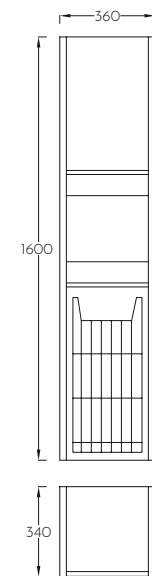

ITEM: 0271
PLAZMA V BLACK