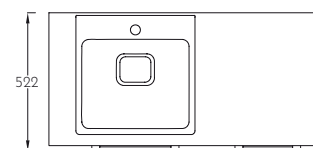

ITEM: 0154
WENGE 100