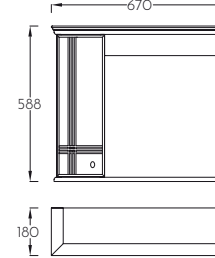

13 kg (+5%)
680x190x630
0.081 m³

ITEM: 0005

VEKTOR