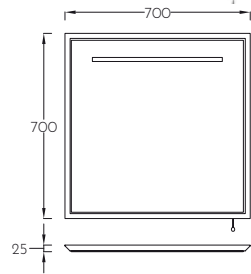

# RIO

ITEM: 0338  
RIO Art 70

- 8,6 kg (+5%)
- 750x50x750
- 0.028 m<sup>3</sup>

ITEM: 0341  
RIO Art 120

- 14,4 kg (+5%)
- 1260x60x750
- 0.057 m<sup>3</sup>

ITEM: 0336  
RIO 70

- 38,46 kg (+5%)
- 760x480x710
- 0.259 m<sup>3</sup>