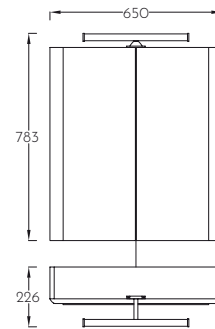

ITEM: 0842
SOFT Art 65 White

17,8 kg (+5%)
820x150x650
0.080 m³