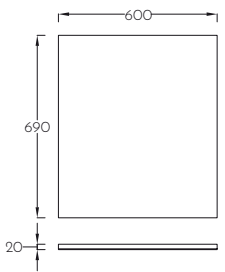

ITEM: 0423
SIGMA Art 60

8,4 kg (+5%)
650x50x750
0.024 m³