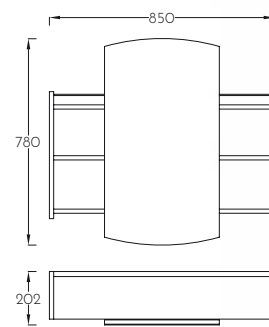

52,8 kg (+5%)

1000x610x860

0.525 m³

ITEM: 0916

ROYAL Art 85K WHITE

22,3 kg (+5%)

960x80x300

0.230 m³