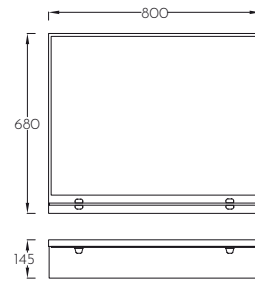

# ORION

*Harmony of modern design, elegance and bold details*

ITEM: 0176

ORION Art 80

15,5 kg (+5%)

630x80x730

0.037 m<sup>3</sup>

ITEM: 0174