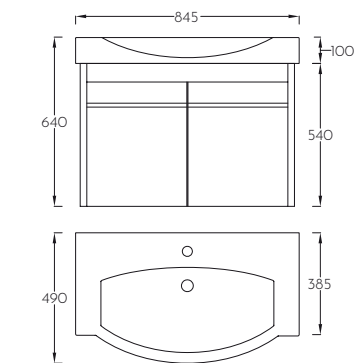

ITEM: 0271  
PLAZMA V BLACK

35,5 kg (+5%)  
1620x380x355  
0.219 m<sup>3</sup>

ITEM: 0265  
PLAZMA 65 WHITE

37 kg (+5%)  
630x400x550  
0.139 m<sup>3</sup>

ITEM: 0244  
PLAZMA 85 BLACK

45,2 kg (+5%)  
840x400x550  
0.185 m<sup>3</sup>