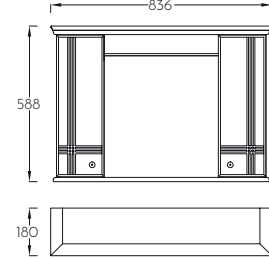

16,8 kg (+5%)
850x190x630
0.102 m³

ITEM: 0002

PIKOLO