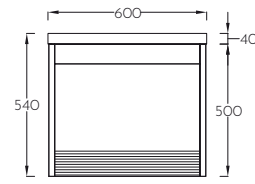

ITEM: 0446H
VENUS 60 Oak