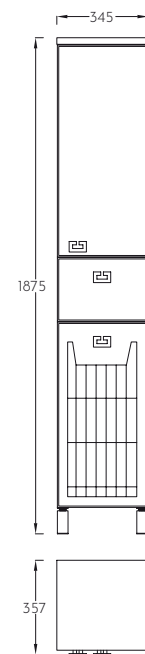

ORION 80

44,7 kg (+5%)

850x550x500

0.234 m<sup>3</sup>

ITEM: 0334

ORION Vertical

36,2 kg (+5%)

1930x380x380