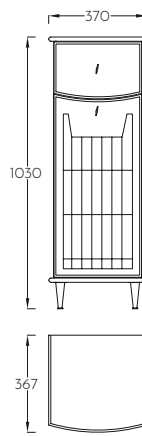

ITEM: 0019  
MOND Vertical G

- 14,3 kg (+5%)
- 380x380x725
- 0.105 m<sup>3</sup>

ITEM: 0023  
MOND Genel

- 17 kg (+5%)
- 490x380x725
- 0.135 m<sup>3</sup>

ITEM: 0018  
MOND Vertical D

- 21,1 kg (+5%)
- 380x380x1070
- 0.155m<sup>3</sup>