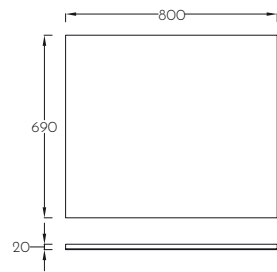

ITEM: 0426
SIGMA Art 80

10 kg (+5%)
850x50x750
0.032 m³