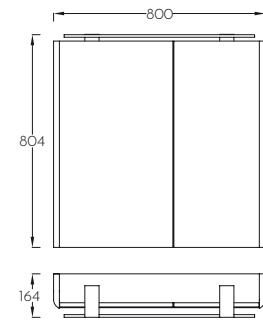

ITEM: 0772
URBAN Art 80