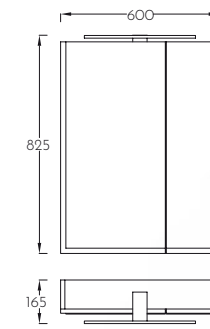

TECHNICAL DETAILS

MIRRORS

ITEM: 0633

NEO Art 60

18,6 kg (+5%)
620x220x890
0.121 m³

ITEM: 0634

NEO Art 80