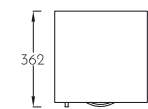

ITEM: 0403
ALBATROS VB