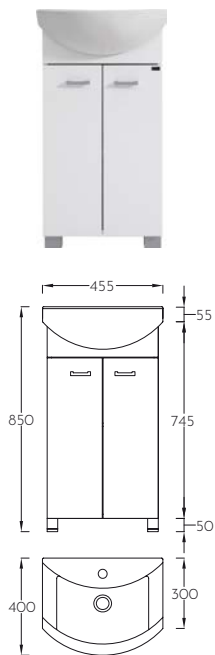

ITEM: 0131
KLASIK 45

23,3 kg (+5%)
450x350x820
0.129 m³