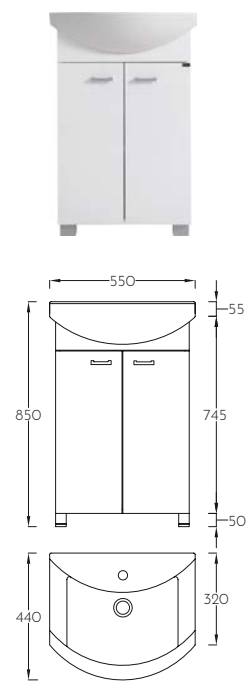

ITEM: 0094
KLASIK 55

29,6 kg (+5%)
570x360x820
0.168 m³