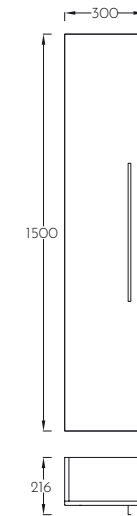

ITEM: 0436
SIGMA V1500

18,8 kg (+5%)
1520x320x220
0.107 m³