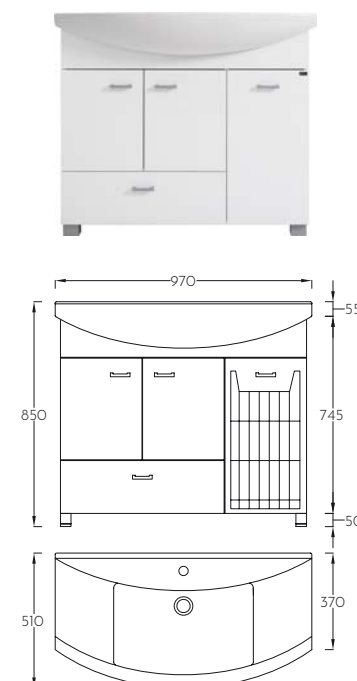

ITEM: 0103
KLASIK 95

55,6 kg (+5%)
970x390x820
0.31 m³