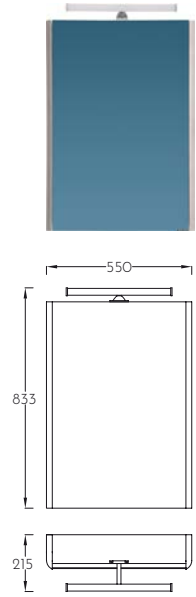

# TOLEDO

ITEM: 0868  
TOLEDO Art 55 LIGHT

16,2 kg (+5%)  
820x150x590  
0.073 m<sup>3</sup>

ITEM: 0873  
TOLEDO Art 65 LIGHT

16,6 kg (+5%)  
820x150x650  
0.080 m<sup>3</sup>

ITEM: 0878  
TOLEDO Art 80 LIGHT