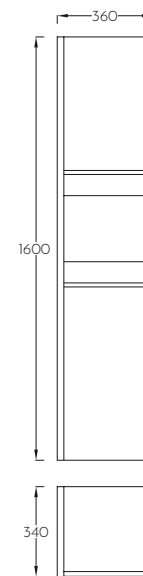

# PLAZMA

ITEM: 0267  
PLAZMA Art 65 WHITE

15,9 kg (+5%)  
665x170x735  
0.083 m<sup>3</sup>

ITEM: 0246  
PLAZMA Art 85 BLACK

19,9 kg (+5%)  
870x140x700  
0.085 m<sup>3</sup>

ITEM: 0635  
PLAZMA VB BLACK

36,7 kg (+5%)  
1620x380x355  
0.219 m<sup>3</sup>