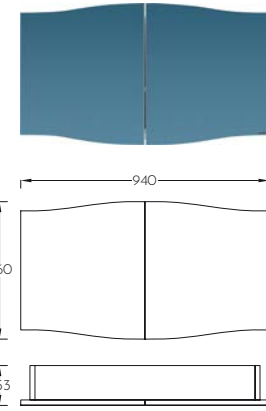

TECHNICAL DETAILS

RUSTIK

ITEM: 0344
RUSTIK Art 95 WHITE