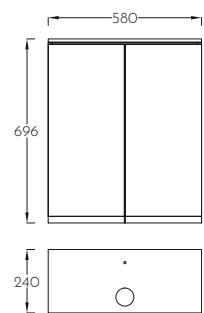

ITEM: 0562

TEMPO Art 60