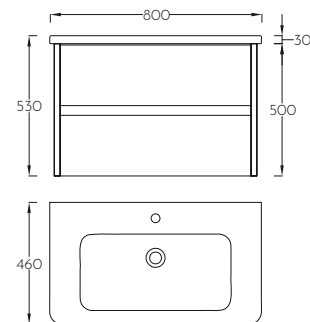

50,7 kg (+5%)
820x505x515
0.213 m³