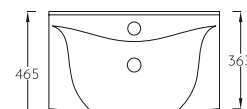

ITEM: 0372  
ALBATROS Art 80

16,8 kg (+5%)  
820x150x820  
0.101 m<sup>3</sup>

ITEM: 0361  
ALBATROS 55

29,15 kg (+5%)  
570x360x820  
0.168 m<sup>3</sup>

ITEM: 0364  
ALBATROS 65

32,9 kg (+5%)  
640x400x820  
0.21 m<sup>3</sup>