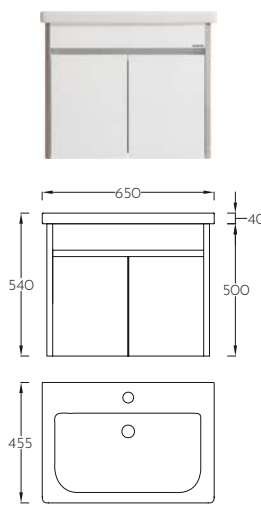

ITEM: 0869
TOLEDO 65V LIGHT