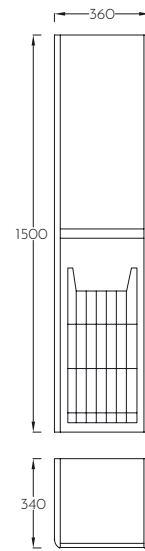

ITEM: 0779
URBAN Vertical