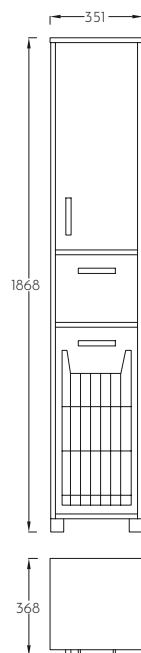

ITEM: 0242
MOKA V

- 37 kg (+5%)
- 1930x380x380
- 0.279 m³