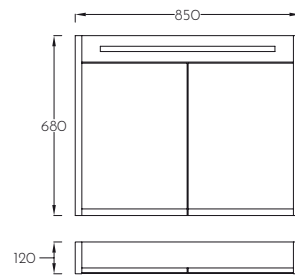

# PLAZMA

ITEM: 0267  
PLAZMA Art 65 WHITE

15,9 kg (+5%)  
665x170x735  
0.083 m<sup>3</sup>

ITEM: 0246  
PLAZMA Art 85 BLACK

19,9 kg (+5%)  
870x140x700  
0.085 m<sup>3</sup>

ITEM: 0635  
PLAZMA VB BLACK

36,7 kg (+5%)  
1620x380x355  
0.219 m<sup>3</sup>