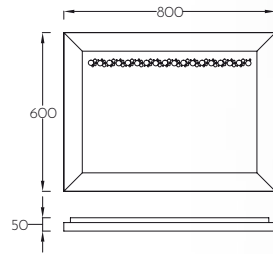

ITEM: 0912

VIGO Art

11,3 kg (+5%)

850x50x750

0.032 m³

ITEM: 0825

VIGO WHITE