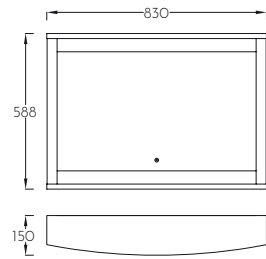

ITEM: 0915

ROYAL Art 85 WHITE