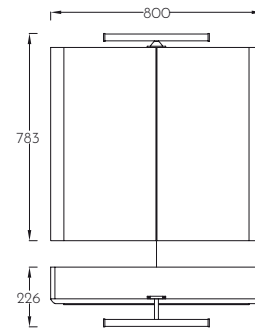

ITEM: 0847
SOFT Art 80 White

21,2 kg (+5%)
820x150x820
0.101 m³