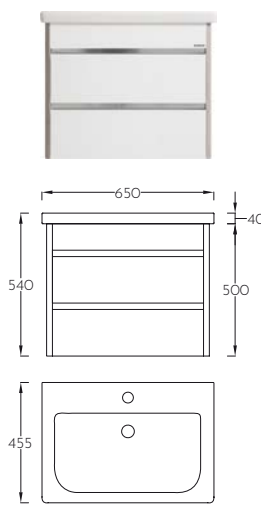

ITEM: 0871
TOLEDO 65F LIGHT