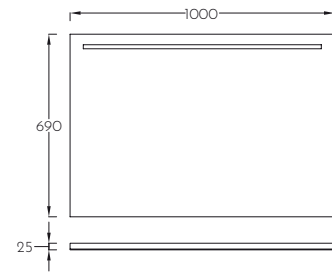

10,7 kg (+5%)  
650x50x750  
0.024 m<sup>3</sup>

ITEM: 0456  
SIGMA Art 80L

14,2 kg (+5%)  
850x50x750  
0.032 m<sup>3</sup>

ITEM: 0457  
SIGMA Art 90L

14,5 kg (+5%)  
950x50x750  
0.036 m<sup>3</sup>

ITEM: 0595  
SIGMA Art 100L