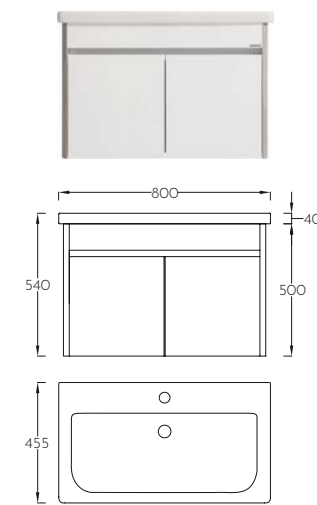

ITEM: 0889  
TOLEDO 80V DARK

ITEM: 0891  
TOLEDO 80F DARK

ITEM: 0874  
TOLEDO 80V LIGHT

38,7 kg (+5%)  
820x505x515  
0.213 m<sup>3</sup>

ITEM: 0876  
TOLEDO 80F LIGHT

49,5 kg (+5%)  
820x505x515  
0.213 m<sup>3</sup>