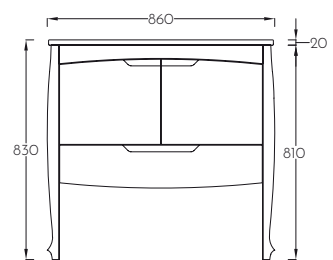

ITEM: 0915

ROYAL Art 85 WHITE

14,4 kg (+5%)

850x190x630

0.102 m<sup>3</sup>

ITEM: 0913

ROYAL 85 WHITE

52,8 kg (+5%)