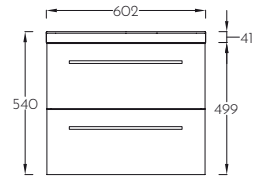

TECHNICAL DETAILS

SIGMA

ITEM: 0421
SIGMA 60