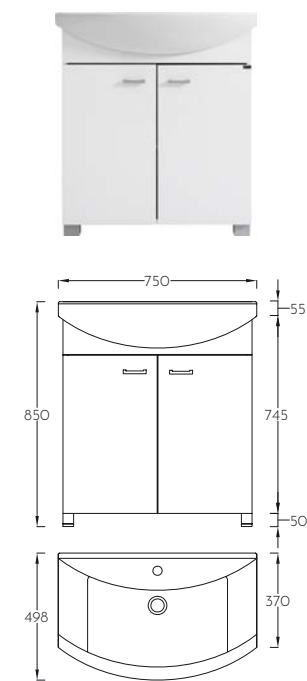

ITEM: 0100
KLASIK 75

40 kg (+5%)
790x390x820
0.253 m³