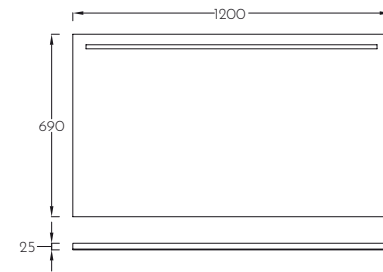

ITEM: 0480
SIGMA Art 120L

16,2 kg (+5%)
1250x50x750
0.047 m³