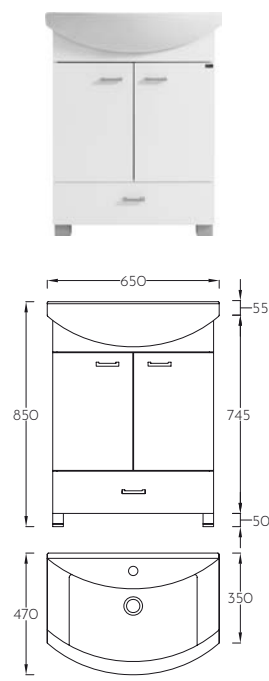

ITEM: 0131  
KLASIK 45

23,3 kg (+5%)  
450x350x820  
0.129 m<sup>3</sup>

ITEM: 0094  
KLASIK 55

29,6 kg (+5%)  
570x360x820  
0.168 m<sup>3</sup>

ITEM: 0097  
KLASIK 65

36,8 kg (+5%)  
640x400x820  
0.21 m<sup>3</sup>