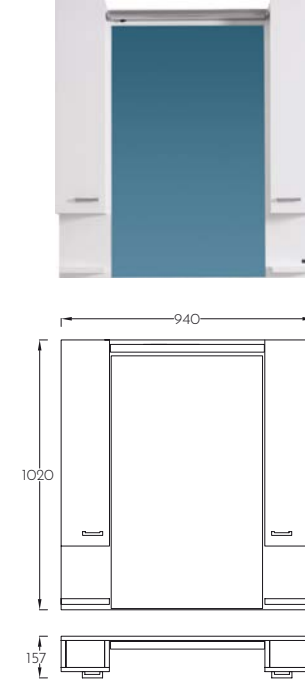

ITEM: 0100  
KLASIK 75

40 kg (+5%)  
790x390x820  
0.253 m<sup>3</sup>

ITEM: 0123  
KLASIK 85

48,2 kg (+5%)  
880x400x820  
0.289 m<sup>3</sup>

ITEM: 0105  
KLASIK Art 95

26,3 kg (+5%)  
1050x180x950  
0.18 m<sup>3</sup>