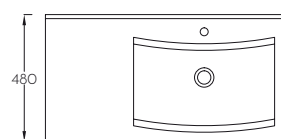

ITEM: 0612H  
VENUS Vertical K Oak

38,4 kg (+5%)  
1620x420x360  
0.245 m<sup>3</sup>

ITEM: 0446H  
VENUS 60 Oak

35,7 kg (+5%)  
620x505x515  
0.161 m<sup>3</sup>

ITEM: 0449H  
VENUS 90 Oak

46,2 kg (+5%)  
920x505x515  
0.239 m<sup>3</sup>