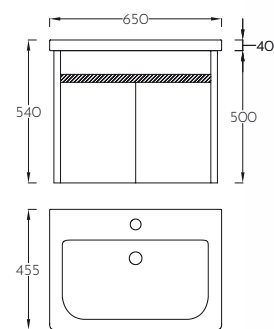

17,1 kg (+5%)
850x190x630
0.102 m³

16,8 kg (+5%)
870x760x220
0.145 m³

29,1 kg (+5%)
630x500x570
0.180 m³

32,5 kg (+5%)
630x500x570
0.180 m³