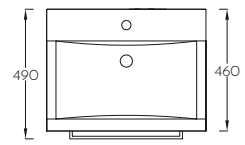

TECHNICAL DETAILS

SIGMA

ITEM: 0421
SIGMA 60