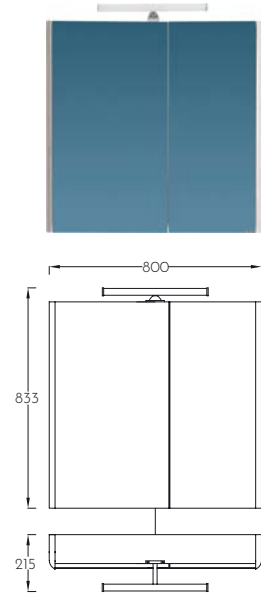

# TOLEDO

ITEM: 0868  
TOLEDO Art 55 LIGHT

16,2 kg (+5%)  
820x150x590  
0.073 m<sup>3</sup>

ITEM: 0873  
TOLEDO Art 65 LIGHT

16,6 kg (+5%)  
820x150x650  
0.080 m<sup>3</sup>

ITEM: 0878  
TOLEDO Art 80 LIGHT