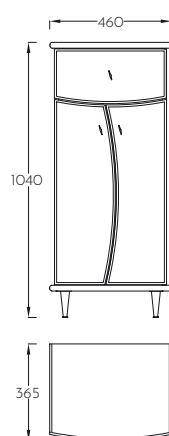

ITEM: 0024
MOND Denel

- 23,8 kg (+5%)
- 490x380x1070
- 0.199 m³