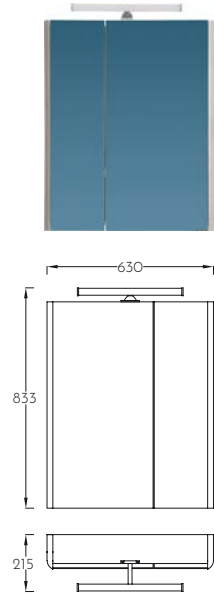

# TOLEDO

ITEM: 0868  
TOLEDO Art 55 LIGHT

16,2 kg (+5%)  
820x150x590  
0.073 m<sup>3</sup>

ITEM: 0873  
TOLEDO Art 65 LIGHT

16,6 kg (+5%)  
820x150x650  
0.080 m<sup>3</sup>

ITEM: 0878  
TOLEDO Art 80 LIGHT