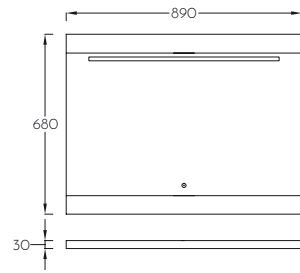

# VENUS

ITEM: 0448H  
VENUS Art 60 Oak

12 kg (+5%)  
950x50x750  
0.036 m<sup>3</sup>

ITEM: 0451H  
VENUS Art 90 Oak

14,6 kg (+5%)  
950x50x750  
0.036 m<sup>3</sup>

ITEM: 0454H  
VENUS Art 120 Oak

18,2 kg (+5%)  
1250x50x750  
0.047 m<sup>3</sup>