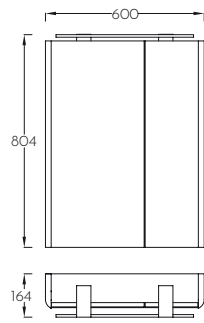

ITEM: 0769
URBAN Art 60