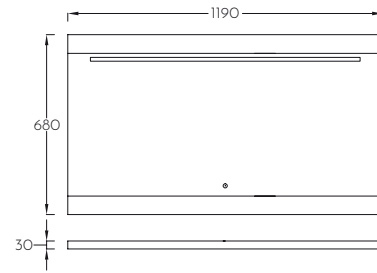

# VENUS

ITEM: 0448H  
VENUS Art 60 Oak

12 kg (+5%)  
950x50x750  
0.036 m<sup>3</sup>

ITEM: 0451H  
VENUS Art 90 Oak

14,6 kg (+5%)  
950x50x750  
0.036 m<sup>3</sup>

ITEM: 0454H  
VENUS Art 120 Oak

18,2 kg (+5%)  
1250x50x750  
0.047 m<sup>3</sup>