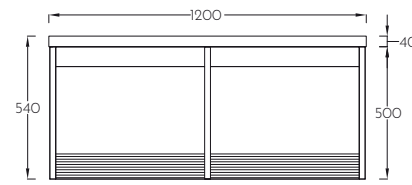

ITEM: 0452H
VENUS 120 Oak

64,5 kg (+5%)
1220x505x515
0.317 m³