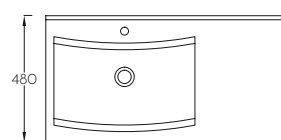

ITEM: 0612H  
VENUS Vertical K Oak

38,4 kg (+5%)  
1620x420x360  
0.245 m<sup>3</sup>

ITEM: 0446H  
VENUS 60 Oak

35,7 kg (+5%)  
620x505x515  
0.161 m<sup>3</sup>

ITEM: 0449H  
VENUS 90 Oak

46,2 kg (+5%)  
920x505x515  
0.239 m<sup>3</sup>