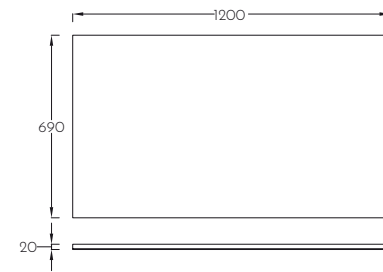

ITEM: 0435
SIGMA Art 120

17,1 kg (+5%)
1250x50x750
0.047 m³