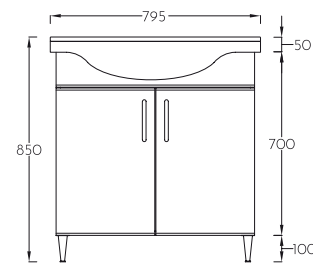

ITEM: 0370
ALBATROS 80