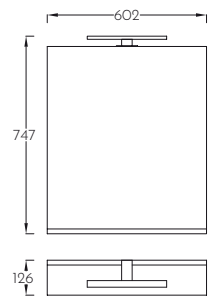

ITEM: 0793
ISIK ART 60 WHITE