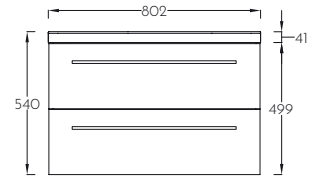

# SIGMA

ITEM: 0421  
SIGMA 60

41,8 kg (+-5%)

620x505x515

0.161 m<sup>3</sup>

ITEM: 0424  
SIGMA 80

52,7 kg (+-5%)

820x505x515