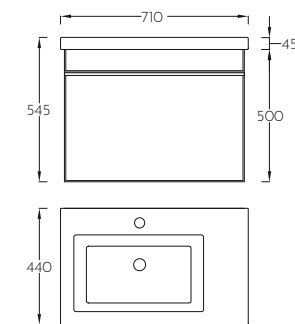

# RIO

ITEM: 0338  
RIO Art 70

- 8,6 kg (+5%)
- 750x50x750
- 0.028 m<sup>3</sup>

ITEM: 0341  
RIO Art 120

- 14,4 kg (+5%)
- 1260x60x750
- 0.057 m<sup>3</sup>

ITEM: 0336  
RIO 70

- 38,46 kg (+5%)
- 760x480x710
- 0.259 m<sup>3</sup>