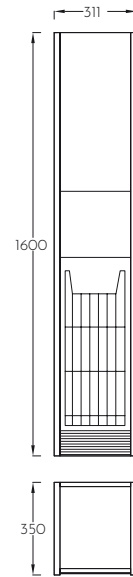

# VENUS

ITEM: 0448H  
VENUS Art 60 Oak

12 kg (+5%)  
950x50x750  
0.036 m<sup>3</sup>

ITEM: 0451H  
VENUS Art 90 Oak

14,6 kg (+5%)  
950x50x750  
0.036 m<sup>3</sup>

ITEM: 0454H  
VENUS Art 120 Oak

18,2 kg (+5%)  
1250x50x750  
0.047 m<sup>3</sup>

ITEM: 0612H  
VENUS Vertical K Oak

38,4 kg (+5%)  
1620x420x360  
0.245 m<sup>3</sup>

ITEM: 0446H  
VENUS 60 Oak

35,7 kg (+5%)  
620x505x515  
0.161 m<sup>3</sup>

ITEM: 0449H  
VENUS 90 Oak

46,2 kg (+5%)  
920x505x515  
0.239 m<sup>3</sup>