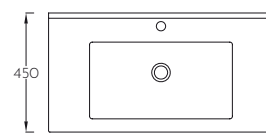

14,4 kg (+5%)

850x190x630

0.102 m³

ITEM: 0913

ROYAL 85 WHITE