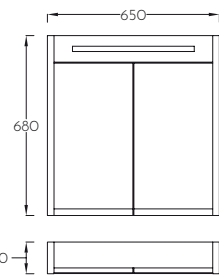

TECHNICAL DETAILS

PLAZMA

ITEM: 0267
PLAZMA Art 65 WHITE