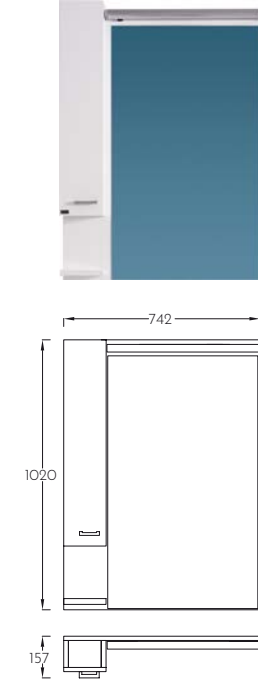

ITEM: 0102
KLASIK Art 75

19,2 kg (+5%)
1050x180x780
0.147 m³