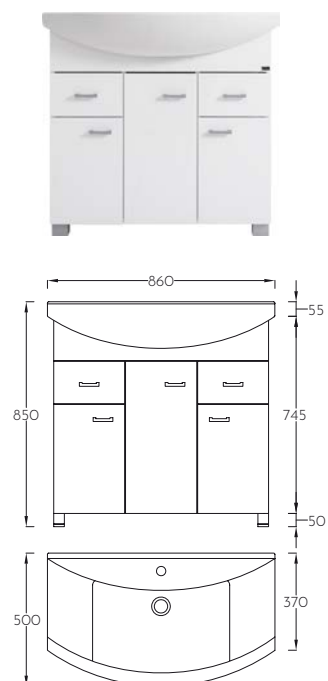

ITEM: 0123
KLASIK 85

48,2 kg (+5%)
880x400x820
0.289 m³