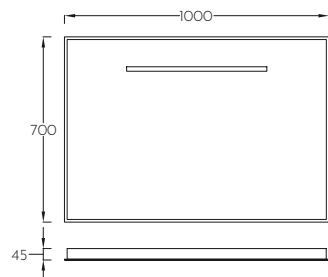

ITEM: 0062
AL ART 100