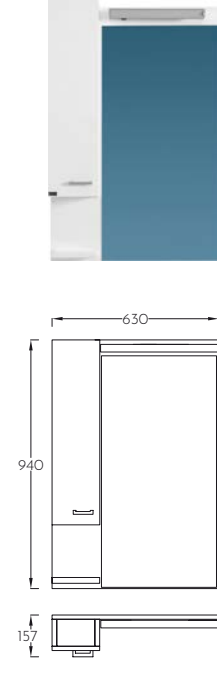

ITEM: 0117
KLASIK Art 65K

14,8 kg (+5%)
1010x180x660
0.12 m³