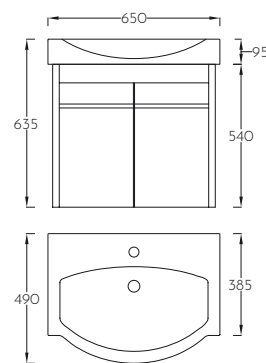

TECHNICAL DETAILS

PLAZMA

15,9 kg (+5%)
665x170x735
0.083 m³

19,9 kg (+5%)
870x140x700
0.085 m³

36,7 kg (+5%)
1620x380x355
0.219 m³

35,5 kg (+5%)
1620x380x355
0.219 m³

37 kg (+5%)
630x400x550
0.139 m³

45,2 kg (+5%)
840x400x550
0.185 m³

WHITE

ITEM: 0406
PLAZMA Art 85 WHITE

ITEM: 0272
PLAZMA V WHITE

BLACK