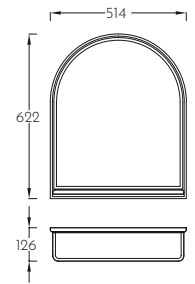

# MIRRORS

ITEM: 0001

ETAŽER

9,4 kg (+5%)  
550x170x770  
0.072 m<sup>3</sup>

ITEM: 0038

ETAŽER MINI

6,8 kg (+5%)  
525x150x630  
0.05 m<sup>3</sup>

ITEM: 0006