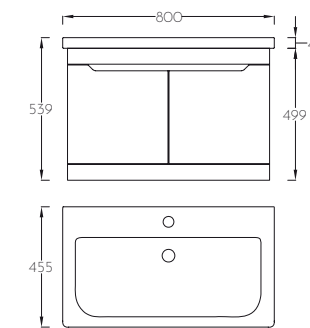

38,4 kg (+5%)
820x505x515
0.213 m³