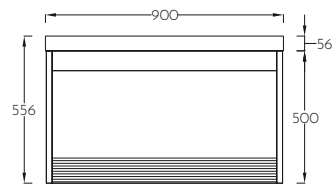

ITEM: 0612H  
VENUS Vertical K Oak

38,4 kg (+5%)  
1620x420x360  
0.245 m<sup>3</sup>

ITEM: 0446H  
VENUS 60 Oak

35,7 kg (+5%)  
620x505x515  
0.161 m<sup>3</sup>

ITEM: 0449H  
VENUS 90 Oak

46,2 kg (+5%)  
920x505x515  
0.239 m<sup>3</sup>