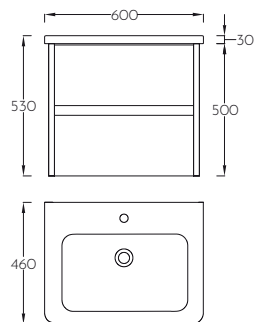

18,5 kg (+5%)
610x220x890
0.121 m³

23,6 kg (+5%)
800x260x900
0.187 m³

33,2 kg (+5%)
1620x420x360
0.245 m³

42,6 kg (+5%)
620x505x515
0.161 m³

50,7 kg (+5%)
820x505x515
0.213 m³