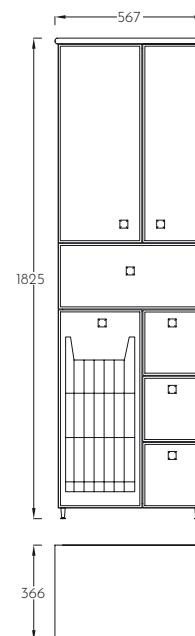

ITEM: 0130
MOND Vertical Duo

- 59,6 kg (+5%)
- 1850x590x380
- 0.415 m³