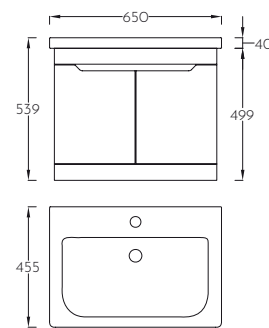

31,8 kg (+5%)
620x505x515
0.161 m³