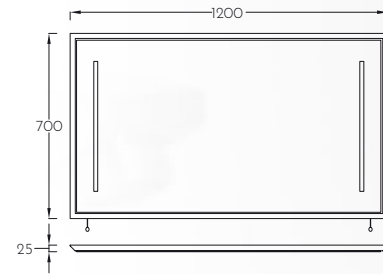

# RIO

ITEM: 0338  
RIO Art 70

- 8,6 kg (+5%)
- 750x50x750
- 0.028 m<sup>3</sup>

ITEM: 0341  
RIO Art 120

- 14,4 kg (+5%)
- 1260x60x750
- 0.057 m<sup>3</sup>

ITEM: 0336  
RIO 70

- 38,46 kg (+5%)
- 760x480x710
- 0.259 m<sup>3</sup>