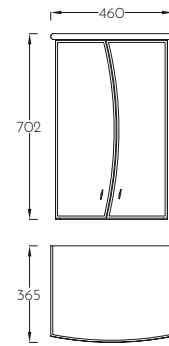

ITEM: 0023
MOND Genel

- 17 kg (+5%)
- 490x380x725
- 0.135 m³