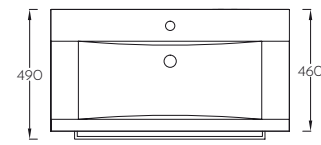

ITEM: 0427
SIGMA 90